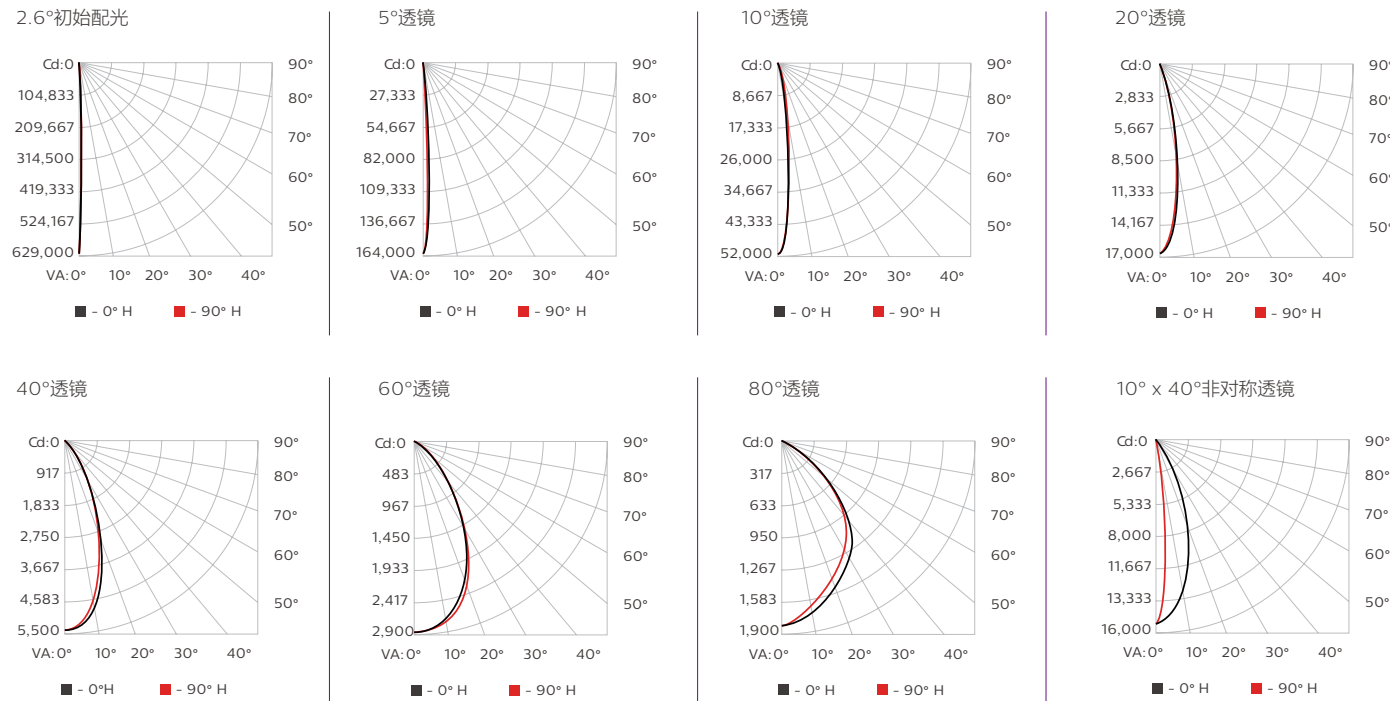

配光曲线

ReachElite RGBW 100 Powercore