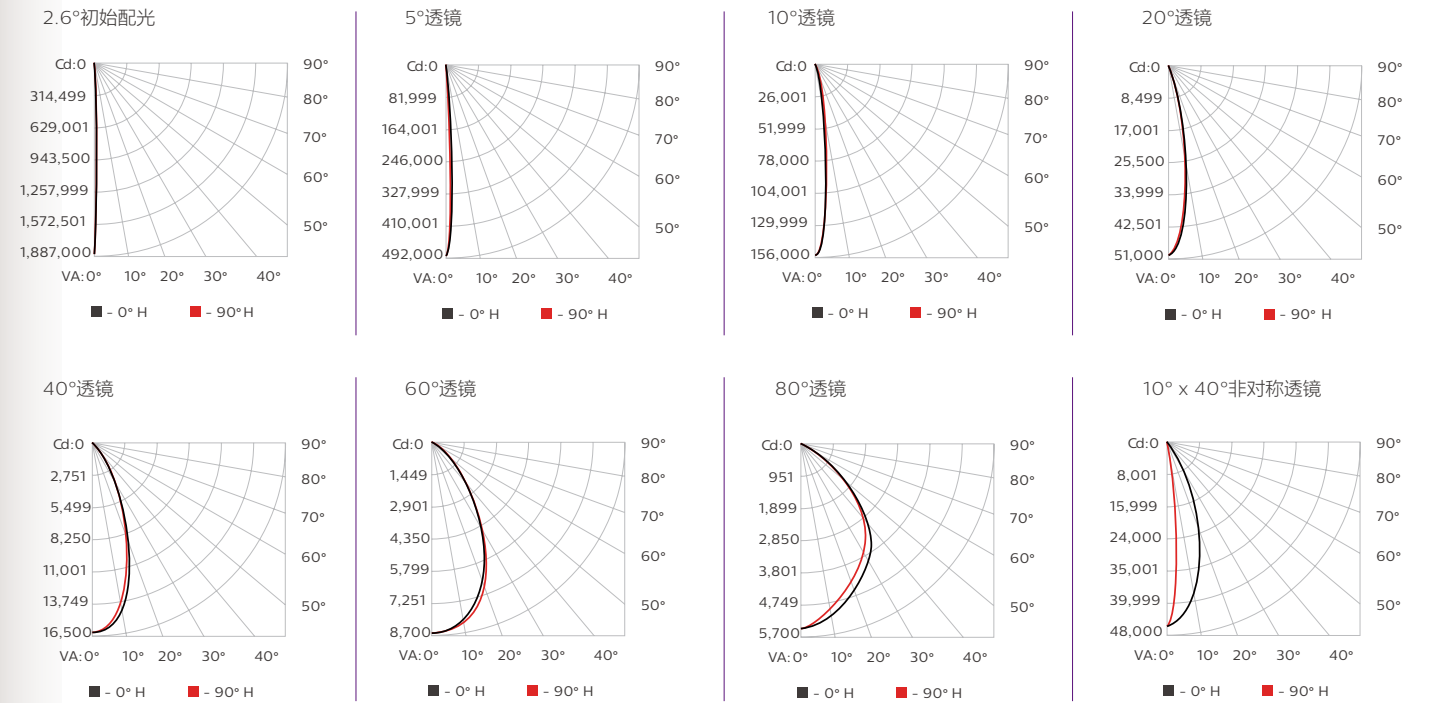

尺寸图

单位: mm

配光曲线

ReachElite RGBW 100 Powercore

ReachElite RGBW 200 Powercore

ReachElite RGBW 300 Powercore

联系人: 王建良
 联系电话: 131 0209 6511
 企业网址: www.bokinglighting.com

订购信息