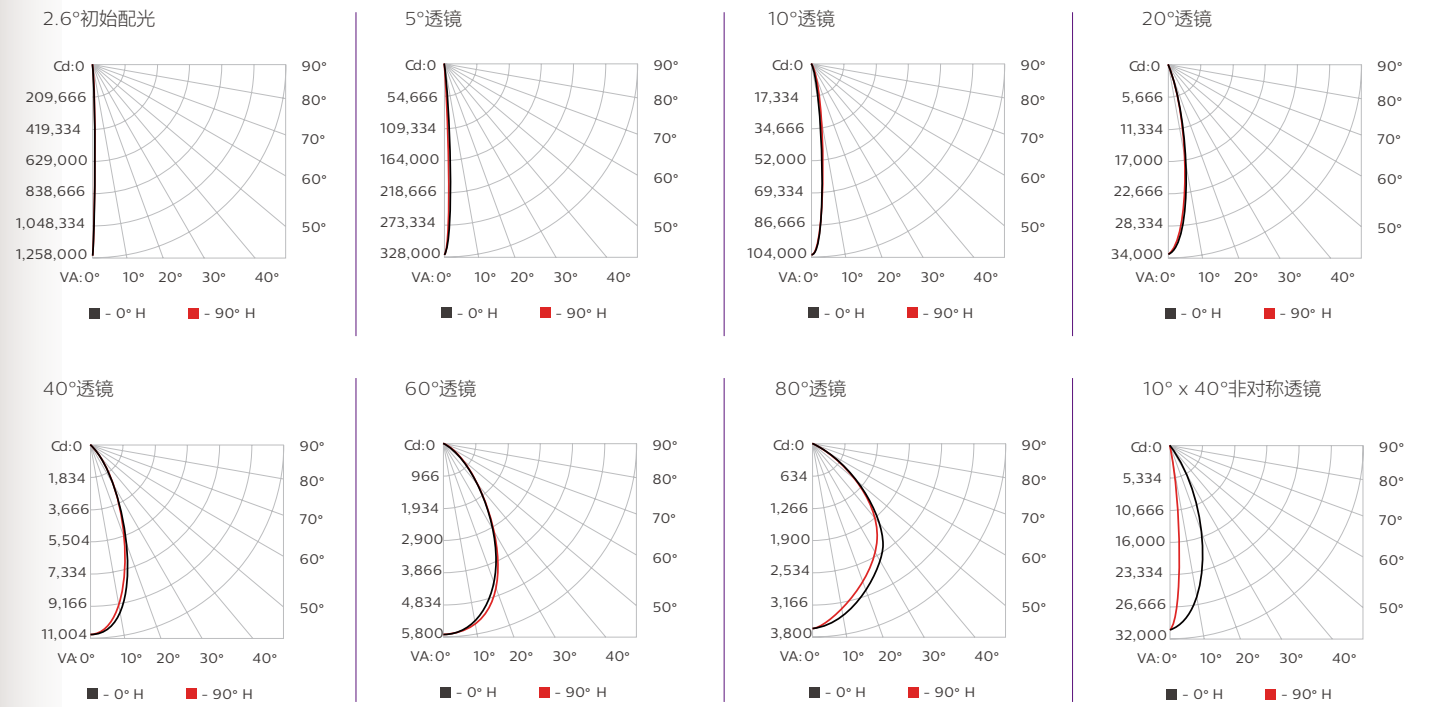

尺寸图

单位: mm

配光曲线

ReachElite RGBW 100 Powercore

ReachElite RGBW 200 Powercore

ReachElite RGBW 300 Powercore

联系人: 王建良
 联系电话: 131 0209 6511
 企业网址: www.bokinglighting.com

订购信息