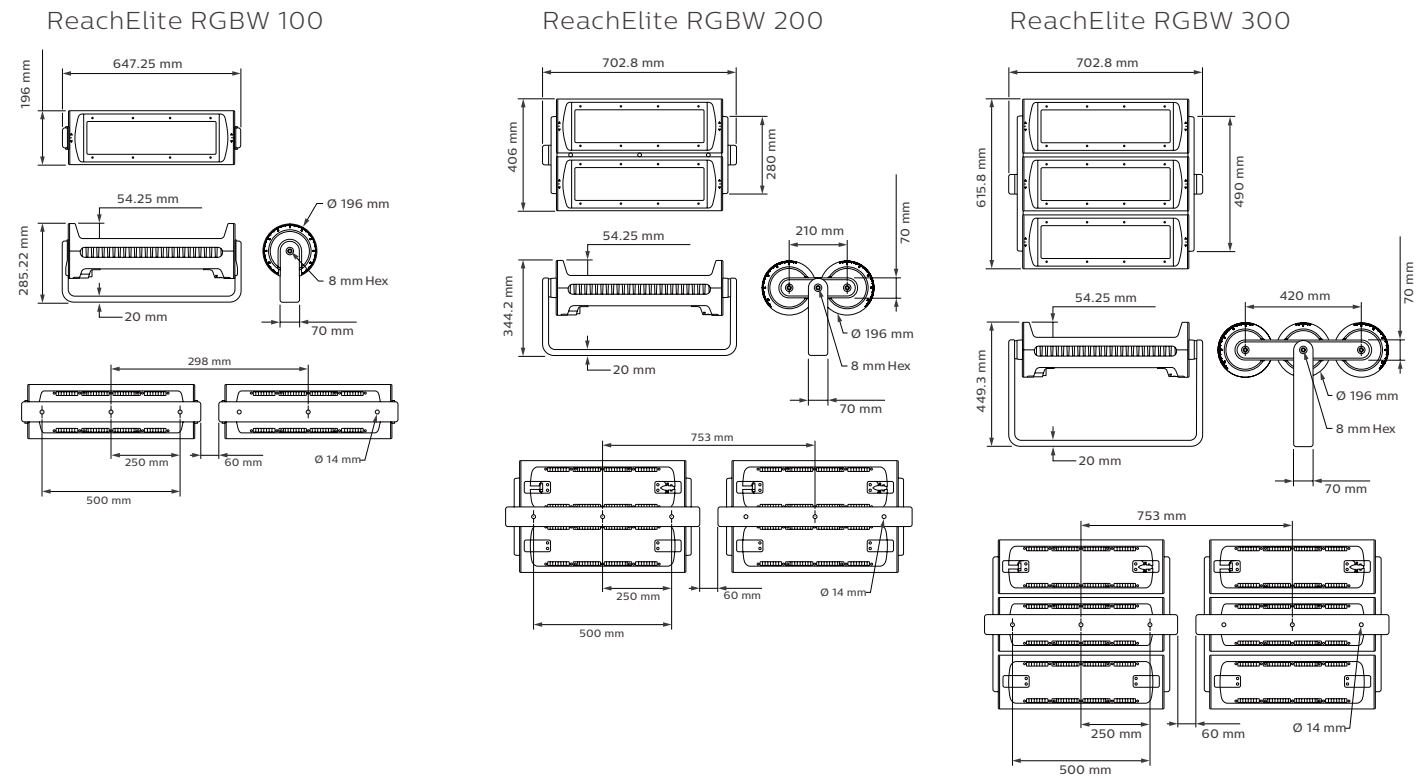

主要应用

- 主要应用于商业摩天大楼、娱乐场所、桥梁、纪念碑或城市标志性建筑物的照明

技术参数

产品型号	ReachElite iColor 100/200/300 Powercore RGBW
光束角	不带独立透镜初始配光: 2.6° 可选独立扩散透镜 5°, 10°, 20°, 40°, 60°, 80° 和非对称10°x40°
LED光色	RGB/4000k
光通量*	3513lm / 7026lm / 10539lm
光效	35.6
光通维持率†	49,600+ 小时 L70 @ 50° C
有效投影面积 (EPA)	0.182m² / 0.252m² / 0.455m²
供电电压	自适应 100 – 277 VAC, 50 / 60 Hz
功率消耗	静态全亮 100W /200W /300W
功率因数	0.99 @ 120 VAC, 0.90 @ 277 VAC
控制界面	Data Enabler Pro (DMX/以太网)
控制系统	可以和CK全线控制器无缝配合，包括Light System Manager, Video System Manager, Video System Manager Pro, iPlayer 3, Antumbra iColo Keypad, 以及ColorDial Pro,同时也和第三方控制器兼容。
产品尺寸 (高*长*宽)	285.22 x 647.25 x 196 mm / 344.2x 702.8 x 406 mm /449.3x 702.8 x 615.8 mm
重量	14.5 kg /28kg/41kg
灯体	高压铸铝，粉体喷塑
透光玻璃	透明耐高温钢化玻璃
灯具连接	集成公母防水连接器
温度范围	工作温度 -40° – 50° C (-40° – 122° F) 启动温度 -20° – 50° C (-4° – 122° F) 储存温度 -40° – 80° C (-40° – 176° F)
湿度	0 – 95%, 不凝固
认证	UL/cUL, FCC Class A, CE, PSE, CQC, RCM
环境状况	干燥/湿润/潮湿, IP66
抗腐蚀	ASTM B117 > 1,500 小时
抗震动	ANSI C136.31-2010 3G
抗机械冲击	IK10

尺寸图

单位: mm

配光曲线

ReachElite RGBW 100 Powercore

ReachElite RGBW 200 Powercore

ReachElite RGBW 300 Powercore

联系人: 王建良
 联系电话: 131 0209 6511
 企业网址: www.bokinglighting.com

订购信息