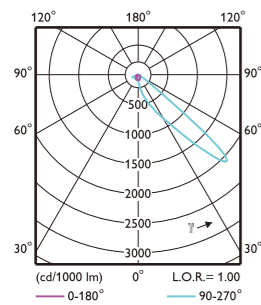

配光曲线

Sports Star
BVP621 LED1110 757 900W
1xLED AIRP