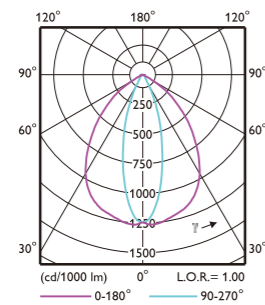

Sports Star
BVP621 LED1110 757 900W
1xLED MFL