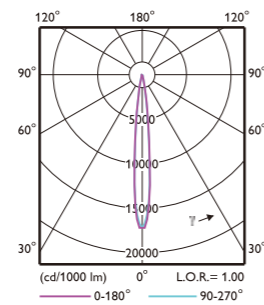

Sports Star
BVP621 LED1110 757 900W
1xLED SP