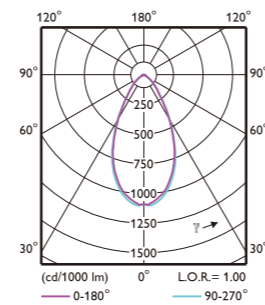

Sports Star
BVP621 LED1110757 900W
1xLED TSR