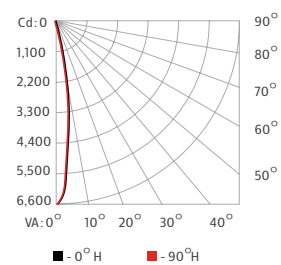

尺寸图

单位: mm
建筑类型

景观类型

配光曲线

8° primary optic

14° spread lens

23° spread lens

41° spread lens