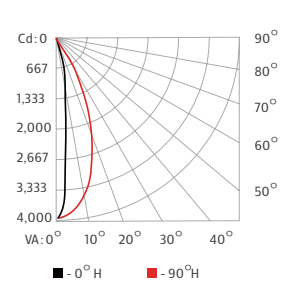

10° x 41° spread lens