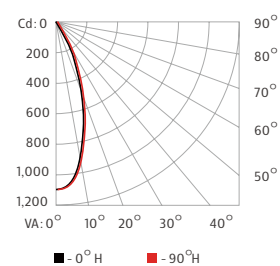

尺寸图

单位: mm
建筑类型

景观类型

配光曲线

8° primary optic

14° spread lens

23° spread lens

41° spread lens