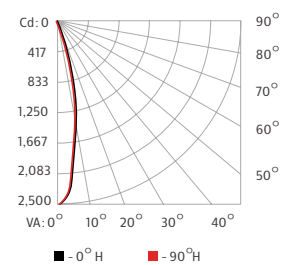

尺寸图

单位: mm
建筑类型

景观类型

配光曲线

8° primary optic

14° spread lens

23° spread lens

41° spread lens