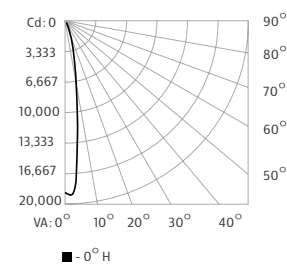

尺寸图

单位: mm
建筑类型

景观类型

配光曲线

8° primary optic

14° spread lens

23° spread lens

41° spread lens