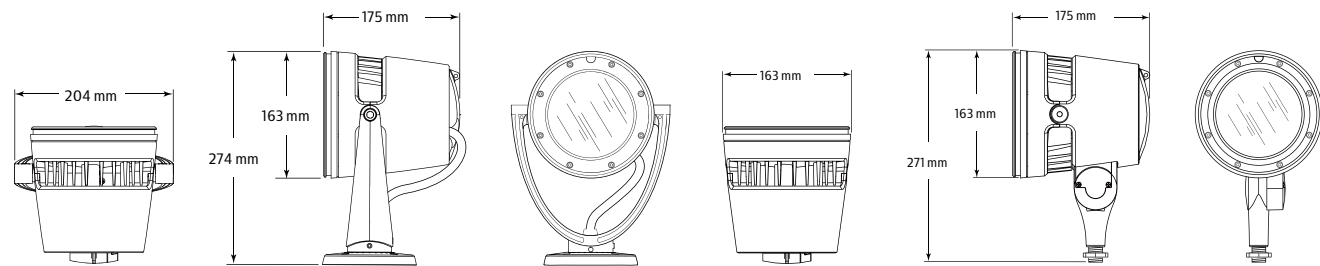

主要应用

- 主要应用于建筑细节，雕塑物和博物馆等

技术参数

产品型号	ColorBurst Compact Powercore	
光束角	不带独立透镜初始配光: 8°; 可选独立扩展透镜: 14°、23°、41°和非对称 10°x 40°	
光通量 [†]	498 lm(8° 初始配光) 429 lm(14°) 418 lm(23°) 405 lm(41°) 432 lm(10° x 41° 非对称透镜)	
光色	红/绿/蓝	
光通维持率 [‡]	100,000 小时 L50 @ 25° C 90,000 小时 L50 @ 50° C	
供电电压	100-240 VAC, 自动适应, 50/60Hz(Data Enabler Pro)	
功率消耗	最大17.5W, 静态全亮	
控制界面	Data Enabler Pro (DMX / 以太网)	
控制系统	兼容Philips所有控制器, 如Light System Manager, iPlayer 3和ColorDial Pro, 同时也兼容第三方控制器	
产品尺寸 (高x长x宽)	250 x 114 x 178 mm 建筑类型 205 x 114 x 178 mm 景观类型	
重量	3.9kg 建筑类型 2.0kg 景观类型	
灯体	高压铸铝, 粉体喷塑工艺处理	
透光玻璃	耐高温钢化玻璃	
灯具连接	1.8m标准电源信号线(建筑类型), 152mm预留线(景观类型)	
温度范围	工作温度-40° - 50°C 启动温度-20° - 50°C 存储温度-40° - 80°C	
抗震性	符合ANSI C136.31(仅建筑类型)	
湿度	0 - 95%, 不凝固	
最大运行负载 [§]	77 套 (100 VAC)	配置: 20A电流, 标准6.1米长电源线连接
	78 套 (120 VAC)	Data Enabler Pro和第一个接线盒,
	78 套 (220 VAC)	灯具连接为0.61米
	78 套 (240 VAC)	
认证	UL / cUL, FCC Class A, CE, PSE, C-Tick, CQC, SAA	
环境状况	干燥/湿润/潮湿, IP66	

尺寸图

单位: mm
建筑类型

景观类型

配光曲线

8° primary optic

14° spread lens

23° spread lens

41° spread lens