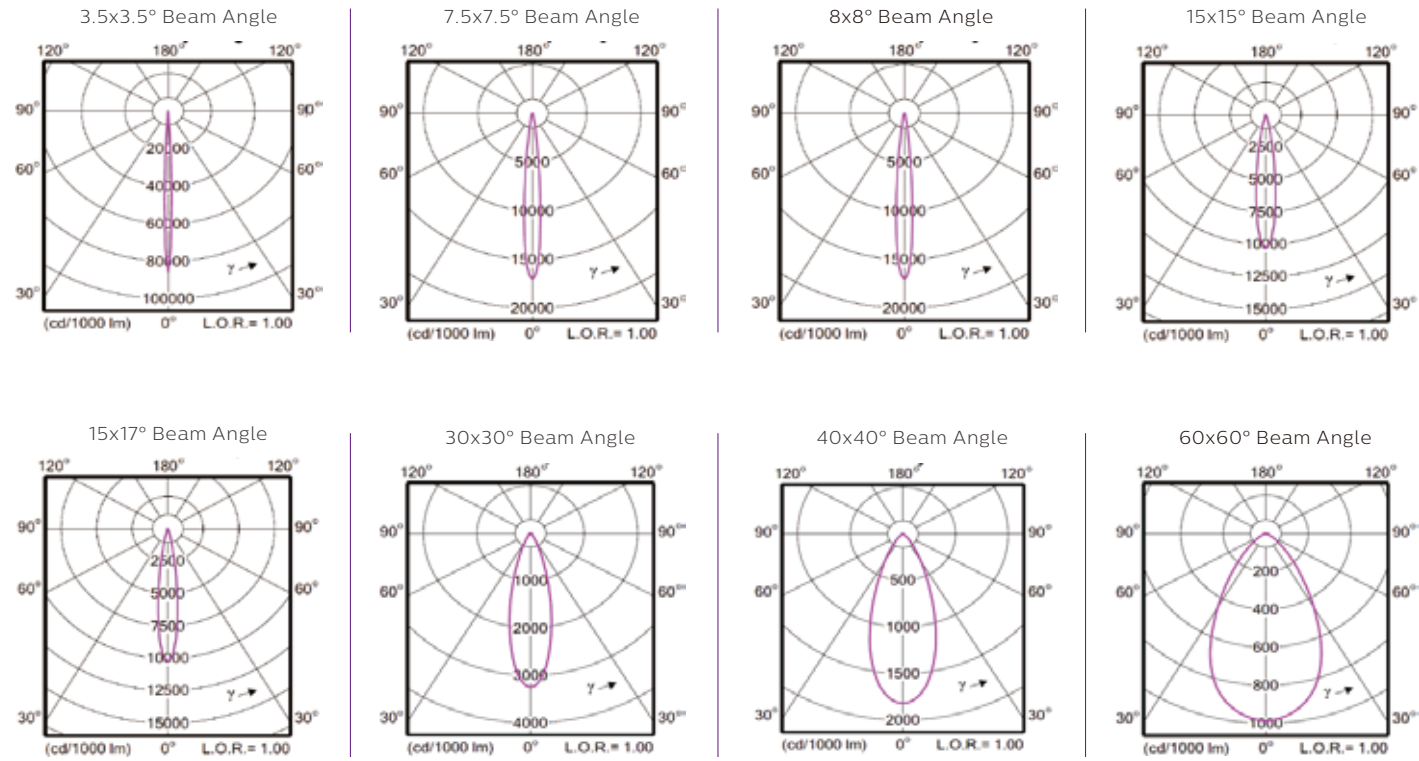

尺寸图

单位: mm

BVP343

BVP344

配光曲线

BVP343

BVP344

订购信息