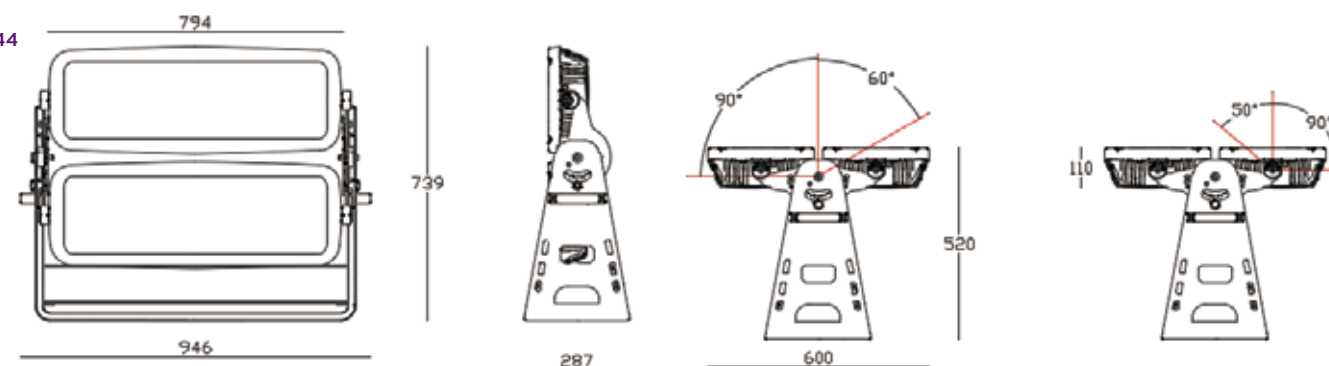

BVP343

BVP344

联系人：王建良
联系电话：131 0209 6511
企业网址：www.bokinglighting.com

主要应用

- 主要应用大型建筑的外立面洗墙及泛光照等

技术参数

产品型号	BVP343	BVP344
灯头数量	单头	双头
配光角度	3.5, 7, 8, 15, 30, 45, 60, 15x17°	
白光色温	2700/3000/4000/5000K	
单色类型	Red, Green, Blue, Amber	
彩色类型	RGB, RGBW, tW(可变色温白光, 可订制)	
防护IP/IK	IP66/IK06	
控制接口	ON/OFF 及DMX512/RDM	

尺寸图

单位: mm

BVP343

BVP344

配光曲线

BVP343

BVP344

订购信息