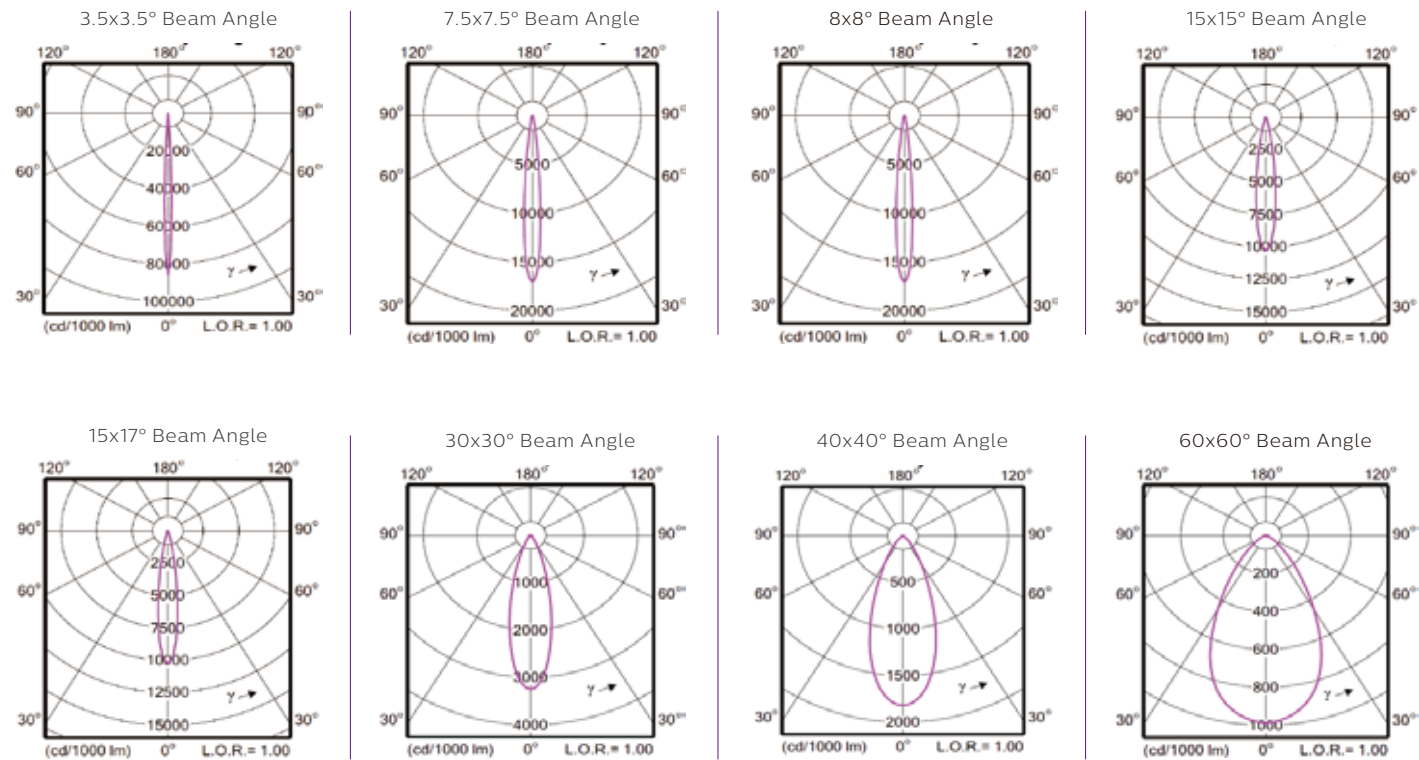

尺寸图

单位: mm

BVP343

BVP344

配光曲线

BVP343

BVP344

订购信息