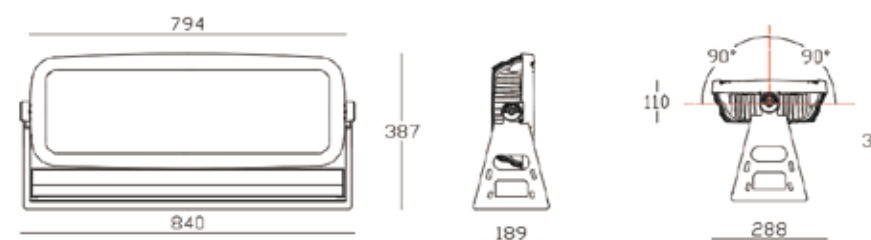

BVP343

BVP344

联系人：王建良
联系电话：131 0209 6511
企业网址：www.bokinglighting.com

主要应用

- 主要应用大型建筑的外立面洗墙及泛光照等

技术参数

产品型号	BVP343	BVP344
灯头数量	单头	双头
配光角度	3.5, 7, 8, 15, 30, 45, 60, 15x17°	
白光色温	2700/3000/4000/5000K	
单色类型	Red, Green, Blue, Amber	
彩色类型	RGB, RGBW, tW(可变色温白光, 可订制)	
防护IP/IK	IP66/IK06	
控制接口	ON/OFF 及DMX512/RDM	

尺寸图

单位: mm

BVP343

BVP344

配光曲线

BVP343

BVP344

订购信息