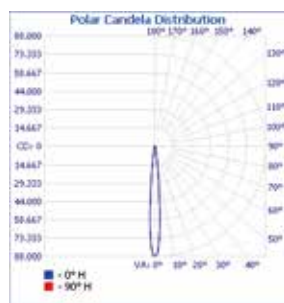

配光曲线

Vaya Flood HP RGB, 10deg