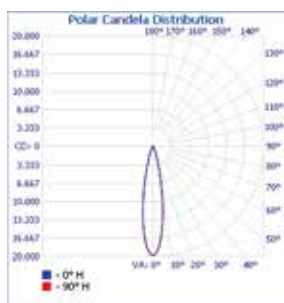

### 技术参数

产品型号	Vaya Flood HP, RGB	Vaya Flood HP, White & Mono
高度	353 mm (13.9in), 包括表面安装底座尺寸	
宽度	353 mm (13.9in)	
深度	108 mm (4.25in)	
安装	组合倾斜安装底座	
光源	高亮度红色, 绿色, 和蓝色LEDs	
标准光束角	10° 或 20°	
输出流明	3500 流明(全功率)	9,700 流明(全功率)
光通维持率	50,000 小时 L50 at 25°C	
灯体	铸铝灯体 粉末涂装 RAL7043	
重量	7.5 kg (16.5 lbs)	7.75 kg (17 lbs)
连接电缆	3芯供电电缆, 1.5米长, 2芯数据电缆, 1.5米长	
透光玻璃	热处理玻璃	
控制器	DMX-512控制器, 每个灯具三个地址	
输入电压	100V - 277 VAC, 50 / 60Hz	
能耗	105W	100W
温度范围	启动温度-20°C to 40°C (-4°F ~104°F); 工作温度-40°C to 40°C (-40°F ~104°F)	
防护等级	IP66, 可用于潮湿环境, IK06	
认证和证书	UL / cUL, FCC Class A, CE, CB, CQC, PSE	
保修期	3年	

## 尺寸图

单位: mm

## 配光曲线

Vaya Flood HP RGB, 10deg

Vaya Flood HP RGB, 20deg

Vaya Flood HP 3000K, 10deg

Vaya Flood HP 3000K, 20deg

Vaya Flood HP 4000K, 10deg

Vaya Flood HP 4000K, 20deg