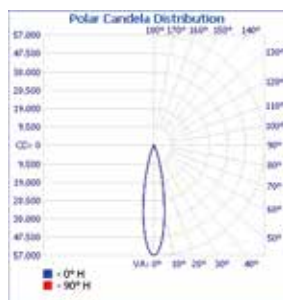

### 技术参数

产品型号	Vaya Flood HP, RGB	Vaya Flood HP, White & Mono
高度	353 mm (13.9in), 包括表面安装底座尺寸	
宽度	353 mm (13.9in)	
深度	108 mm (4.25in)	
安装	组合倾斜安装底座	
光源	高亮度红色, 绿色, 和蓝色LEDs	
标准光束角	10° 或 20°	
输出流明	3500 流明(全功率)	9,700 流明(全功率)
光通维持率	50,000 小时 L50 at 25°C	
灯体	铸铝灯体 粉末涂装 RAL7043	
重量	7.5 kg (16.5 lbs)	7.75 kg (17 lbs)
连接电缆	3芯供电电缆, 1.5米长, 2芯数据电缆, 1.5米长	
透光玻璃	热处理玻璃	
控制器	DMX-512控制器, 每个灯具三个地址	
输入电压	100V - 277 VAC, 50 / 60Hz	
能耗	105W	100W
温度范围	启动温度-20°C to 40°C (-4°F ~104°F); 工作温度-40°C to 40°C (-40°F ~104°F)	
防护等级	IP66, 可用于潮湿环境, IK06	
认证和证书	UL / cUL, FCC Class A, CE, CB, CQC, PSE	
保修期	3年	

## 尺寸图

单位: mm

## 配光曲线

Vaya Flood HP RGB, 10deg

Vaya Flood HP RGB, 20deg

Vaya Flood HP 3000K, 10deg

Vaya Flood HP 3000K, 20deg

Vaya Flood HP 4000K, 10deg

Vaya Flood HP 4000K, 20deg