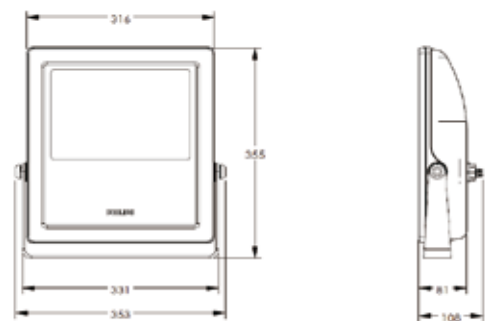

### 产品特点

- 10lx @ 100m/1fc @328ft
- 结构紧凑，重量轻
- 坚固设计，防护等级IP66，适应户外使用
- 10°、20°和40°(ETO)标准光束角可供选择
- 自适应100-277VAC电源输入
- 3年质量保证

### 技术参数

产品型号	Vaya Flood HP, RGB	Vaya Flood HP, White & Mono
高度	353 mm (13.9in), 包括表面安装底座尺寸	
宽度	353 mm (13.9in)	
深度	108 mm (4.25in)	
安装	组合倾斜安装底座	
光源	高亮度红色, 绿色, 和蓝色LEDs	
标准光束角	10° 或 20°	
输出流明	3500 流明(全功率)	9,700 流明(全功率)
光通维持率	50,000 小时 L50 at 25°C	
灯体	铸铝灯体 粉末涂装 RAL7043	
重量	7.5 kg (16.5 lbs)	7.75 kg (17 lbs)
连接电缆	3芯供电电缆, 1.5米长, 2芯数据电缆, 1.5米长	
透光玻璃	热处理玻璃	
控制器	DMX-512控制器, 每个灯具三个地址	
输入电压	100V - 277 VAC, 50 / 60Hz	
能耗	105W	100W
温度范围	启动温度-20°C to 40°C (-4°F ~104°F); 工作温度-40°C to 40°C (-40°F ~104°F)	
防护等级	IP66, 可用于潮湿环境, IK06	
认证和证书	UL / cUL, FCC Class A, CE, CB, CQC, PSE	
保修期	3年	

## 尺寸图

单位: mm