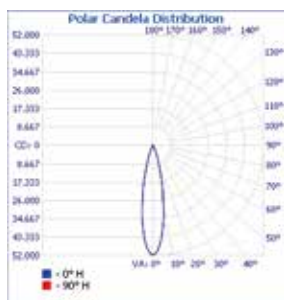

## 尺寸图

单位: mm

## 配光曲线

Vaya Flood HP RGB, 10deg

Vaya Flood HP RGB, 20deg

Vaya Flood HP 3000K, 10deg

Vaya Flood HP 3000K, 20deg

Vaya Flood HP 4000K, 10deg

Vaya Flood HP 4000K, 20deg