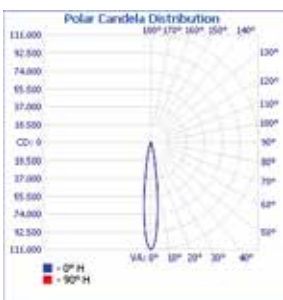

### 技术参数

产品型号	Vaya Flood HP, RGB	Vaya Flood HP, White & Mono
高度	353 mm (13.9in), 包括表面安装底座尺寸	
宽度	353 mm (13.9in)	
深度	108 mm (4.25in)	
安装	组合倾斜安装底座	
光源	高亮度红色, 绿色, 和蓝色LEDs	
标准光束角	10° 或 20°	
输出流明	3500 流明(全功率)	9,700 流明(全功率)
光通维持率	50,000 小时 L50 at 25°C	
灯体	铸铝灯体 粉末涂装 RAL7043	
重量	7.5 kg (16.5 lbs)	7.75 kg (17 lbs)
连接电缆	3芯供电电缆, 1.5米长, 2芯数据电缆, 1.5米长	
透光玻璃	热处理玻璃	
控制器	DMX-512控制器, 每个灯具三个地址	
输入电压	100V - 277 VAC, 50 / 60Hz	
能耗	105W	100W
温度范围	启动温度-20°C to 40°C (-4°F ~104°F); 工作温度-40°C to 40°C (-40°F ~104°F)	
防护等级	IP66, 可用于潮湿环境, IK06	
认证和证书	UL / cUL, FCC Class A, CE, CB, CQC, PSE	
保修期	3年	

## 尺寸图

单位: mm

## 配光曲线

Vaya Flood HP RGB, 10deg

Vaya Flood HP RGB, 20deg

Vaya Flood HP 3000K, 10deg

Vaya Flood HP 3000K, 20deg

Vaya Flood HP 4000K, 10deg

Vaya Flood HP 4000K, 20deg