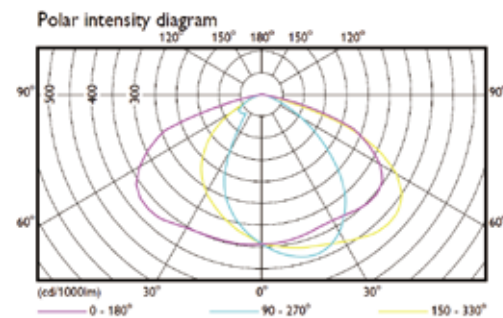

* 满足道路配光

**可根据客户需求定制

配光曲线

BDP461 LED100 NW 110-277V TS

BDP461 LED120 NW 110-277V TS

BSP461 LED120 NW 110-277V TA

BSS461 LED120 NW 110-277V CLAS

订购信息