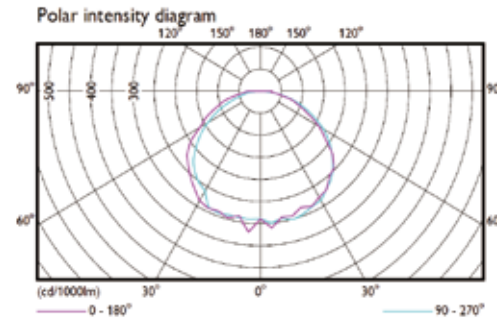

* 满足道路配光

**可根据客户需求定制

配光曲线

BDP461 LED100 NW 110-277V TS

BDP461 LED120 NW 110-277V TS

BSP461 LED120 NW 110-277V TA

BSS461 LED120 NW 110-277V CLAS

订购信息