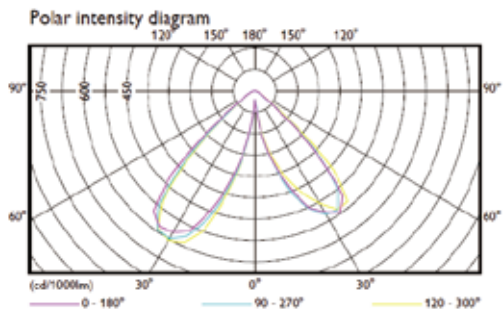

技术参数

产品型号	BGP461	BDP461	BSP461	BSS461 (象棋灯罩)	BSP461 (圆顶灯罩)
壳体材料	压铸铝 5mm钢化玻璃	压铸铝 5mm钢化玻璃	压铸铝 5mm钢化玻璃	压铸铝 PC透光罩	悬压铸铝 5mm钢化玻璃
重量	9.7-10.5KG	10.7-11.5KG	8.5-9.3KG	7.7-8.5KG (不包含灯罩)	7.5-8.5KG (不包含灯罩)
防护等级	IP65				
抗冲击等级	IK08				
盐雾要求	500小时				
颜色	灰色 (色号: RAL 9007)				
包装	纸箱工业包装				
认证	CQC, CB, SAA, CE				
质保	3年				
(RoHS, REACH,...)	China ROHS2.0, REACH, EU ROHS				
色温**	可定制 2700K, 5000K, 6500K				
壳体颜色**	可根据客户需求定制				
调光/控制接口**	预留安装DALI 驱动的方案				
灯杆**	可定制的灯杆				

* 满足道路配光

**可根据客户需求定制

配光曲线

BDP461 LED100 NW 110-277V TS