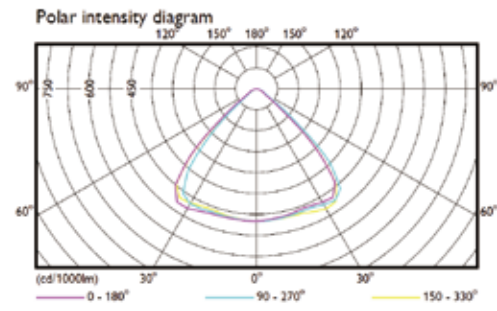

* 满足道路配光

**可根据客户需求定制

配光曲线

BDP461 LED100 NW 110-277V TS

BDP461 LED120 NW 110-277V TS

BSP461 LED120 NW 110-277V TA

BSS461 LED120 NW 110-277V CLAS

订购信息