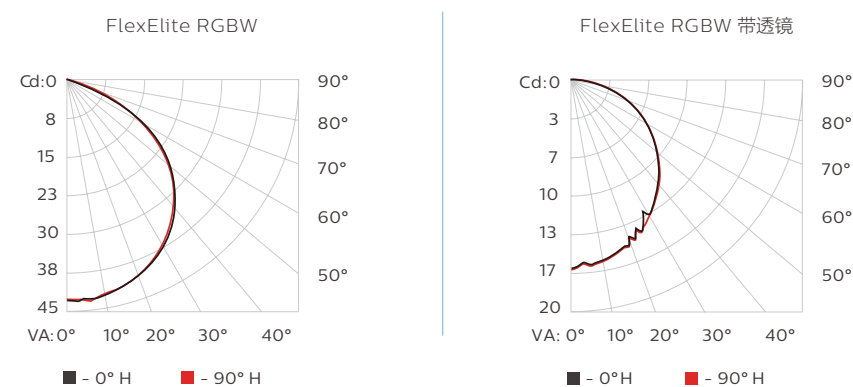

[†] L50 = 50%光通维持率是当环境温度为50°C，光输出衰减到初始光通量的50%

尺寸图

单位: mm

联系人: 王建良
联系电话: 131 0209 6511
企业网址: www.bokinglighting.com

配光曲线

灯具和配件

产品	12NC
FlexElite iColor RGBW, 1 灯珠,黑色灯珠/连接电缆, 无透镜	912400136292
FlexElite iColor RGBW, 1 灯珠, 白色灯珠/连接电缆, 无透镜	912400136293
FlexElite iColor RGBW, 2 灯珠,黑色灯珠/连接电缆, 1 m (3.3 ft), 无透镜	912400136298
FlexElite iColor RGBW, 2 灯珠,黑色灯珠/连接电缆, 152 mm (6 in) , 无透镜	912400136294
FlexElite iColor RGBW, 2 灯珠,黑色灯珠/连接电缆, 305 mm (12 in) , 无透镜	912400136295
FlexElite iColor RGBW, 2 灯珠,黑色灯珠/连接电缆, 500 mm (1.6 ft) , 无透镜	912400136296
FlexElite iColor RGBW, 2 灯珠,黑色灯珠/连接电缆, 610 mm (24 in) , 无透镜	912400136297
FlexElite iColor RGBW, 2 灯珠, 白色灯珠/连接电缆, 1 m (3.3 ft) , 无透镜	912400136304
FlexElite iColor RGBW, 2 灯珠, 白色灯珠/连接电缆, 152 mm (6 in) , 无透镜	912400136299
FlexElite iColor RGBW, 2 灯珠, 白色灯珠/连接电缆, 305 mm (12 in) , 无透镜	912400136301
FlexElite iColor RGBW, 2 灯珠, 白色灯珠/连接电缆, 500 mm (1.6 ft) , 无透镜	912400136302
FlexElite iColor RGBW, 2 灯珠, 白色灯珠/连接电缆, 610 mm (24 in) , 无透镜	912400136303
FlexElite iColor RGBW, 5 灯珠,黑色灯珠/连接电缆, 1 m (3.3 ft) , 无透镜	912400136309
FlexElite iColor RGBW, 5 灯珠,黑色灯珠/连接电缆, 152 mm (6 in) , 无透镜	912400136305
FlexElite iColor RGBW, 5 灯珠,黑色灯珠/连接电缆, 305 mm (12 in) , 无透镜	912400136306
FlexElite iColor RGBW, 5 灯珠,黑色灯珠/连接电缆, 500 mm (1.6 ft) , 无透镜	912400136307
FlexElite iColor RGBW, 5 灯珠,黑色灯珠/连接电缆, 610 mm (24 in) , 无透镜	912400136308
FlexElite iColor RGBW, 5 灯珠, 白色灯珠/连接电缆, 1 m (3.3 ft) , 无透镜	912400136314
FlexElite iColor RGBW, 5 灯珠, 白色灯珠/连接电缆, 152 mm (6 in) , 无透镜	912400136310
FlexElite iColor RGBW, 5 灯珠, 白色灯珠/连接电缆, 305 mm (12 in) , 无透镜	912400136311
FlexElite iColor RGBW, 5 灯珠, 白色灯珠/连接电缆, 500 mm (1.6 ft) , 无透镜	912400136312
FlexElite iColor RGBW, 5 灯珠, 白色灯珠/连接电缆, 610 mm (24 in) , 无透镜	912400136313
FlexElite iColor RGBW, 10 灯珠,黑色灯珠/连接电缆, 1 m (3.3 ft) , 无透镜	912400136319
FlexElite iColor RGBW, 10 灯珠,黑色灯珠/连接电缆, 152 mm (6 in) , 无透镜	912400136315
FlexElite iColor RGBW, 10 灯珠,黑色灯珠/连接电缆, 305 mm (12 in) , 无透镜	912400136316
FlexElite iColor RGBW, 10 灯珠,黑色灯珠/连接电缆, 500 mm (1.6 ft) , 无透镜	912400136317
FlexElite iColor RGBW, 10 灯珠,黑色灯珠/连接电缆, 610 mm (24 in) , 无透镜	912400136318
FlexElite iColor RGBW, 10 灯珠, 白色灯珠/连接电缆, 1 m (3.3 ft) , 无透镜	912400136324
FlexElite iColor RGBW, 10 灯珠, 白色灯珠/连接电缆, 152 mm (6 in) , 无透镜	912400136320