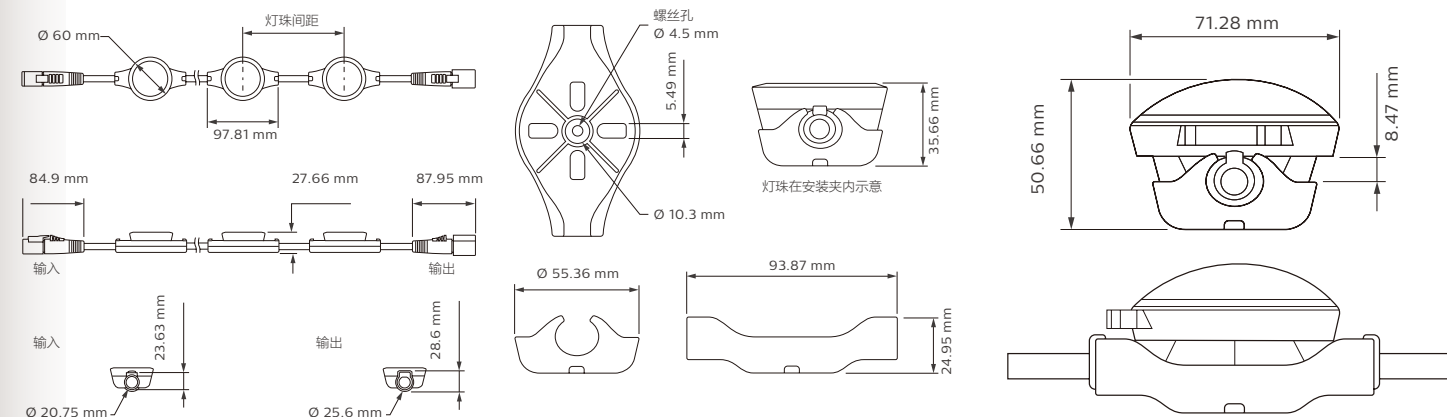

[†] L50 = 50%光通维持率是当环境温度为50°C，光输出衰减到初始光通量的50%

尺寸图

单位: mm

联系人: 王建良
联系电话: 131 0209 6511
企业网址: www.bokinglighting.com

配光曲线

灯具和配件

产品	12NC
FlexElite iColor RGBW, 1 灯珠,黑色灯珠/连接电缆, 无透镜	912400136292
FlexElite iColor RGBW, 1 灯珠, 白色灯珠/连接电缆, 无透镜	912400136293
FlexElite iColor RGBW, 2 灯珠,黑色灯珠/连接电缆, 1 m (3.3 ft), 无透镜	912400136298
FlexElite iColor RGBW, 2 灯珠,黑色灯珠/连接电缆, 152 mm (6 in) , 无透镜	912400136294
FlexElite iColor RGBW, 2 灯珠,黑色灯珠/连接电缆, 305 mm (12 in) , 无透镜	912400136295
FlexElite iColor RGBW, 2 灯珠,黑色灯珠/连接电缆, 500 mm (1.6 ft) , 无透镜	912400136296
FlexElite iColor RGBW, 2 灯珠,黑色灯珠/连接电缆, 610 mm (24 in) , 无透镜	912400136297
FlexElite iColor RGBW, 2 灯珠, 白色灯珠/连接电缆, 1 m (3.3 ft) , 无透镜	912400136304
FlexElite iColor RGBW, 2 灯珠, 白色灯珠/连接电缆, 152 mm (6 in) , 无透镜	912400136299
FlexElite iColor RGBW, 2 灯珠, 白色灯珠/连接电缆, 305 mm (12 in) , 无透镜	912400136301
FlexElite iColor RGBW, 2 灯珠, 白色灯珠/连接电缆, 500 mm (1.6 ft) , 无透镜	912400136302
FlexElite iColor RGBW, 2 灯珠, 白色灯珠/连接电缆, 610 mm (24 in) , 无透镜	912400136303
FlexElite iColor RGBW, 5 灯珠,黑色灯珠/连接电缆, 1 m (3.3 ft) , 无透镜	912400136309
FlexElite iColor RGBW, 5 灯珠,黑色灯珠/连接电缆, 152 mm (6 in) , 无透镜	912400136305
FlexElite iColor RGBW, 5 灯珠,黑色灯珠/连接电缆, 305 mm (12 in) , 无透镜	912400136306
FlexElite iColor RGBW, 5 灯珠,黑色灯珠/连接电缆, 500 mm (1.6 ft) , 无透镜	912400136307
FlexElite iColor RGBW, 5 灯珠,黑色灯珠/连接电缆, 610 mm (24 in) , 无透镜	912400136308
FlexElite iColor RGBW, 5 灯珠, 白色灯珠/连接电缆, 1 m (3.3 ft) , 无透镜	912400136314
FlexElite iColor RGBW, 5 灯珠, 白色灯珠/连接电缆, 152 mm (6 in) , 无透镜	912400136310
FlexElite iColor RGBW, 5 灯珠, 白色灯珠/连接电缆, 305 mm (12 in) , 无透镜	912400136311
FlexElite iColor RGBW, 5 灯珠, 白色灯珠/连接电缆, 500 mm (1.6 ft) , 无透镜	912400136312
FlexElite iColor RGBW, 5 灯珠, 白色灯珠/连接电缆, 610 mm (24 in) , 无透镜	912400136313
FlexElite iColor RGBW, 10 灯珠,黑色灯珠/连接电缆, 1 m (3.3 ft) , 无透镜	912400136319
FlexElite iColor RGBW, 10 灯珠,黑色灯珠/连接电缆, 152 mm (6 in) , 无透镜	912400136315
FlexElite iColor RGBW, 10 灯珠,黑色灯珠/连接电缆, 305 mm (12 in) , 无透镜	912400136316
FlexElite iColor RGBW, 10 灯珠,黑色灯珠/连接电缆, 500 mm (1.6 ft) , 无透镜	912400136317
FlexElite iColor RGBW, 10 灯珠,黑色灯珠/连接电缆, 610 mm (24 in) , 无透镜	912400136318
FlexElite iColor RGBW, 10 灯珠, 白色灯珠/连接电缆, 1 m (3.3 ft) , 无透镜	912400136324
FlexElite iColor RGBW, 10 灯珠, 白色灯珠/连接电缆, 152 mm (6 in) , 无透镜	912400136320