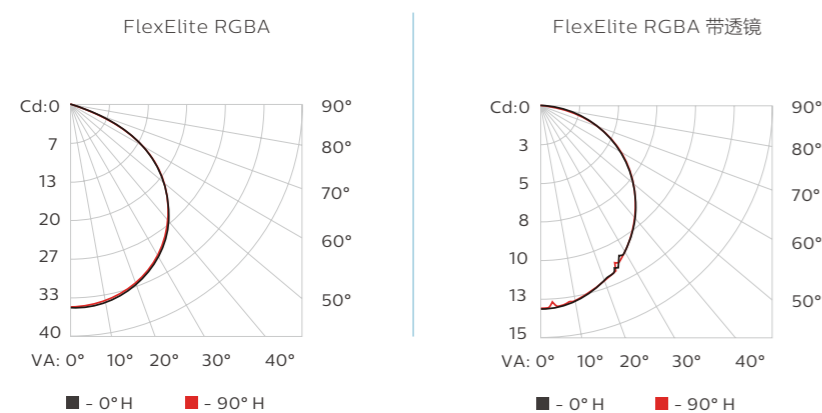

主要应用

- 适合建筑上的轮廓，大面积标志和视频图案等照明应用

技术参数

| 产品系列 | FlexElite RGBA |
|--------------------|--|
| 光色 | RGBA |
| 光通维持率 [†] | 42000小时L50@25°C |
| 供电电压 | PDS-400 48V CA4: 最多可供150个灯珠 |
| 功率消耗 | 每个节点最大2.5W，静态全亮 |
| 控制系统 | 可以和CK全线控制器无缝配合，包括Light System Manager, Video System Manager Pro, iPlayer 3, Antumbra iColor Keypad, 以及ColorDial Pro,同时也和第三方控制器兼容 |
| 产品尺寸(高×长×宽) | 60 x 97.81 x 27.66 mm |
| 重量 | 0.22kg |
| 材质和工艺 | 白色或黑色聚碳酸酯(PC)+粉末喷涂铝壳体 |
| 透光玻璃 | 热处理玻璃 |
| 认证 | UL / cUL, FCC Class A, CE |
| 环境状况 | 干燥/湿润/潮湿, IP66 |

[†] L50 = 50%光通维持率是当环境温度为50°C，光输出衰减到初始光通量的50%

尺寸图

单位: mm

联系人: 王建良

联系电话: 131 0209 6511

企业网址: www.bokinglighting.com

配光曲线

灯具和配件