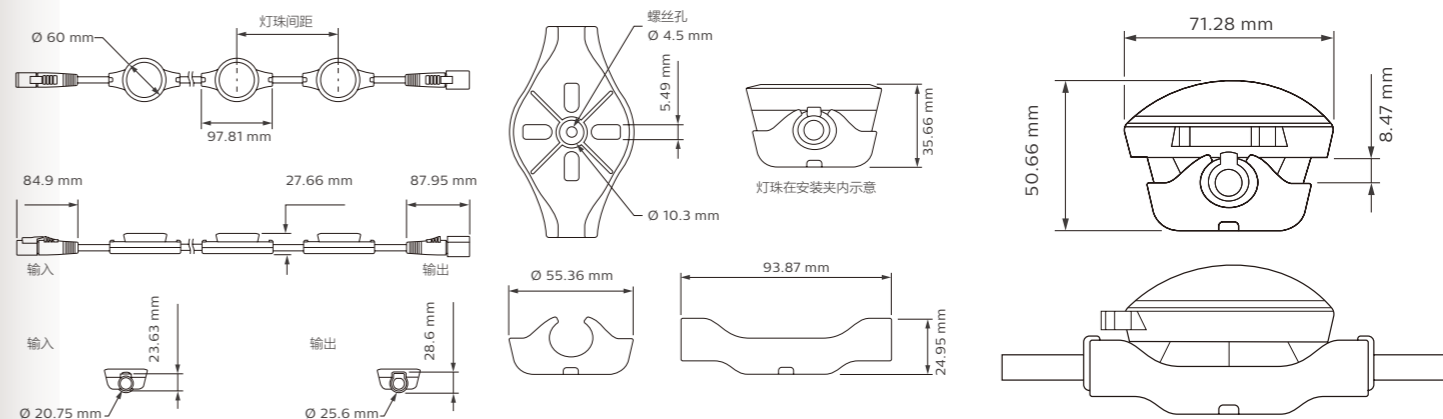

尺寸图

单位: mm

联系人: 王建良

联系电话: 131 0209 6511

企业网址: www.bokinglighting.com