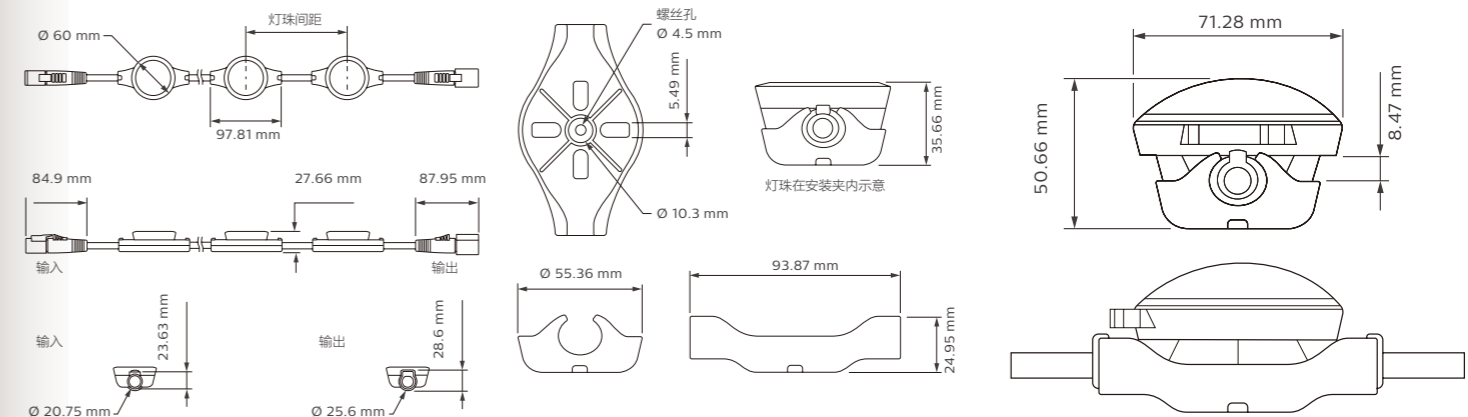

[†] L50 = 50%光通维持率是当环境温度为50°C, 光输出衰减到初始光通量的50%

尺寸图

单位: mm

联系人: 王建良
联系电话: 131 0209 6511
企业网址: www.bokinglighting.com

配光曲线

灯具和配件

产品	12NC
FlexElite IntelliHue 1 灯珠, 黑色灯珠/连接电缆, 无透镜	912400136335
FlexElite IntelliHue 1 灯珠, 白色灯珠/连接电缆, 无透镜	912400136336
FlexElite IntelliHue 2 灯珠, 黑色灯珠/连接电缆, 1 m (3.3 ft), 无透镜	912400136341
FlexElite IntelliHue 2 灯珠, 黑色灯珠/连接电缆, 152 mm (6 in), 无透镜	912400136337
FlexElite IntelliHue 2 灯珠, 黑色灯珠/连接电缆, 305 mm (12 in), 无透镜	912400136338
FlexElite IntelliHue 2 灯珠, 黑色灯珠/连接电缆, 500 mm (1.6 ft), 无透镜	912400136339
FlexElite IntelliHue 2 灯珠, 黑色灯珠/连接电缆, 610 mm (24 in), 无透镜	912400136340
FlexElite IntelliHue 2 灯珠, 白色灯珠/连接电缆, 1 m (3.3 ft), 无透镜	912400136346
FlexElite IntelliHue 2 灯珠, 白色灯珠/连接电缆, 152 mm (6 in), 无透镜	912400136342
FlexElite IntelliHue 2 灯珠, 白色灯珠/连接电缆, 305 mm (12 in), 无透镜	912400136343
FlexElite IntelliHue 2 灯珠, 白色灯珠/连接电缆, 500 mm (1.6 ft), 无透镜	912400136344
FlexElite IntelliHue 2 灯珠, 白色灯珠/连接电缆, 610 mm (24 in), 无透镜	912400136345
FlexElite IntelliHue 5 灯珠, 黑色灯珠/连接电缆, 1 m (3.3 ft), 无透镜	912400136351
FlexElite IntelliHue 5 灯珠, 黑色灯珠/连接电缆, 152 mm (6 in), 无透镜	912400136347
FlexElite IntelliHue 5 灯珠, 黑色灯珠/连接电缆, 305 mm (12 in), 无透镜	912400136348
FlexElite IntelliHue 5 灯珠, 黑色灯珠/连接电缆, 500 mm (1.6 ft), 无透镜	912400136349
FlexElite IntelliHue 5 灯珠, 黑色灯珠/连接电缆, 610 mm (24 in), 无透镜	912400136350
FlexElite IntelliHue 5 灯珠, 白色灯珠/连接电缆, 1 m (3.3 ft), 无透镜	912400136356
FlexElite IntelliHue 5 灯珠, 白色灯珠/连接电缆, 152 mm (6 in), 无透镜	912400136352
FlexElite IntelliHue 5 灯珠, 白色灯珠/连接电缆, 305 mm (12 in), 无透镜	912400136353
FlexElite IntelliHue 5 灯珠, 白色灯珠/连接电缆, 500 mm (1.6 ft), 无透镜	912400136354
FlexElite IntelliHue 5 灯珠, 白色灯珠/连接电缆, 610 mm (24 in), 无透镜	912400136355
FlexElite IntelliHue 10 灯珠, 黑色灯珠/连接电缆, 1 m (3.3 ft), 无透镜	912400136361
FlexElite IntelliHue 10 灯珠, 黑色灯珠/连接电缆, 152 mm (6 in), 无透镜	912400136357
FlexElite IntelliHue 10 灯珠, 黑色灯珠/连接电缆, 305 mm (12 in), 无透镜	912400136358
FlexElite IntelliHue 10 灯珠, 黑色灯珠/连接电缆, 500 mm (1.6 ft), 无透镜	912400136359
FlexElite IntelliHue 10 灯珠, 黑色灯珠/连接电缆, 610 mm (24 in), 无透镜	912400136360
FlexElite IntelliHue 10 灯珠, 白色灯珠/连接电缆, 1 m (3.3 ft), 无透镜	912400136366
FlexElite IntelliHue 10 灯珠, 白色灯珠/连接电缆, 152 mm (6 in), 无透镜	912400136362