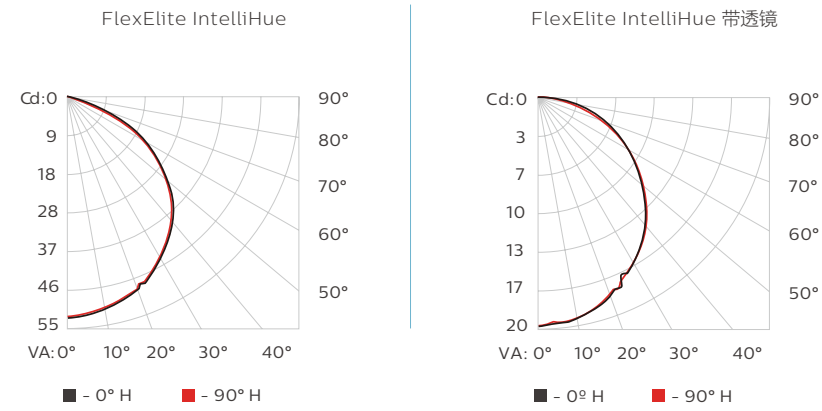

[†] L50 = 50%光通维持率是当环境温度为50°C, 光输出衰减到初始光通量的50%

尺寸图

单位: mm

联系人: 王建良
联系电话: 131 0209 6511
企业网址: www.bokinglighting.com

配光曲线

灯具和配件

产品	12NC
FlexElite IntelliHue 1 灯珠, 黑色灯珠/连接电缆, 无透镜	912400136335
FlexElite IntelliHue 1 灯珠, 白色灯珠/连接电缆, 无透镜	912400136336
FlexElite IntelliHue 2 灯珠, 黑色灯珠/连接电缆, 1 m (3.3 ft), 无透镜	912400136341
FlexElite IntelliHue 2 灯珠, 黑色灯珠/连接电缆, 152 mm (6 in), 无透镜	912400136337
FlexElite IntelliHue 2 灯珠, 黑色灯珠/连接电缆, 305 mm (12 in), 无透镜	912400136338
FlexElite IntelliHue 2 灯珠, 黑色灯珠/连接电缆, 500 mm (1.6 ft), 无透镜	912400136339
FlexElite IntelliHue 2 灯珠, 黑色灯珠/连接电缆, 610 mm (24 in), 无透镜	912400136340
FlexElite IntelliHue 2 灯珠, 白色灯珠/连接电缆, 1 m (3.3 ft), 无透镜	912400136346
FlexElite IntelliHue 2 灯珠, 白色灯珠/连接电缆, 152 mm (6 in), 无透镜	912400136342
FlexElite IntelliHue 2 灯珠, 白色灯珠/连接电缆, 305 mm (12 in), 无透镜	912400136343
FlexElite IntelliHue 2 灯珠, 白色灯珠/连接电缆, 500 mm (1.6 ft), 无透镜	912400136344
FlexElite IntelliHue 2 灯珠, 白色灯珠/连接电缆, 610 mm (24 in), 无透镜	912400136345
FlexElite IntelliHue 5 灯珠, 黑色灯珠/连接电缆, 1 m (3.3 ft), 无透镜	912400136351
FlexElite IntelliHue 5 灯珠, 黑色灯珠/连接电缆, 152 mm (6 in), 无透镜	912400136347
FlexElite IntelliHue 5 灯珠, 黑色灯珠/连接电缆, 305 mm (12 in), 无透镜	912400136348
FlexElite IntelliHue 5 灯珠, 黑色灯珠/连接电缆, 500 mm (1.6 ft), 无透镜	912400136349
FlexElite IntelliHue 5 灯珠, 黑色灯珠/连接电缆, 610 mm (24 in), 无透镜	912400136350
FlexElite IntelliHue 5 灯珠, 白色灯珠/连接电缆, 1 m (3.3 ft), 无透镜	912400136356
FlexElite IntelliHue 5 灯珠, 白色灯珠/连接电缆, 152 mm (6 in), 无透镜	912400136352
FlexElite IntelliHue 5 灯珠, 白色灯珠/连接电缆, 305 mm (12 in), 无透镜	912400136353
FlexElite IntelliHue 5 灯珠, 白色灯珠/连接电缆, 500 mm (1.6 ft), 无透镜	912400136354
FlexElite IntelliHue 5 灯珠, 白色灯珠/连接电缆, 610 mm (24 in), 无透镜	912400136355
FlexElite IntelliHue 10 灯珠, 黑色灯珠/连接电缆, 1 m (3.3 ft), 无透镜	912400136361
FlexElite IntelliHue 10 灯珠, 黑色灯珠/连接电缆, 152 mm (6 in), 无透镜	912400136357
FlexElite IntelliHue 10 灯珠, 黑色灯珠/连接电缆, 305 mm (12 in), 无透镜	912400136358
FlexElite IntelliHue 10 灯珠, 黑色灯珠/连接电缆, 500 mm (1.6 ft), 无透镜	912400136359
FlexElite IntelliHue 10 灯珠, 黑色灯珠/连接电缆, 610 mm (24 in), 无透镜	912400136360
FlexElite IntelliHue 10 灯珠, 白色灯珠/连接电缆, 1 m (3.3 ft), 无透镜	912400136366
FlexElite IntelliHue 10 灯珠, 白色灯珠/连接电缆, 152 mm (6 in), 无透镜	912400136362