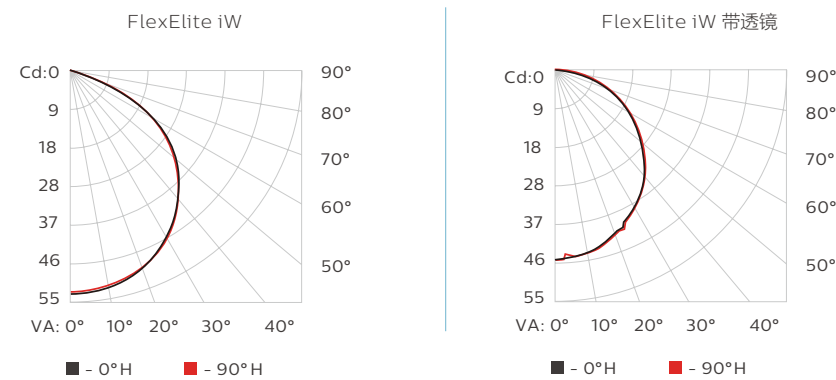

主要应用

- 适合建筑上的轮廓，大面积标志和视频图案等照明应用

技术参数

产品系列	FlexElite iW
光色	2200K-6500K
光通维持率 [†]	42000小时L50@25°C
供电电压	PDS-400 48V CA4: 最多可供150个灯珠
功率消耗	每个节点最大2.5W, 静态全亮
控制系统	可以和CK全线控制器无缝配合，包括Light System Manager, Video System Manager Pro, iPlayer 3, Antumbra iColo Keypad, 以及ColorDial Pro,同时也和第三方控制器兼容
产品尺寸(高×长×宽)	60 x 97.81 x 27.66 mm
重量	0.22kg
材质和工艺	白色或黑色聚碳酸酯(PC)+粉末喷涂铝壳体
透光玻璃	热处理玻璃
认证	UL / cUL, FCC Class A, CE
环境状况	干燥/湿润/潮湿, IP66

[†] L50 = 50%光通维持率是当环境温度为50°C, 光输出衰减到初始光通量的50%

尺寸图

单位: mm

联系人: 王建良

联系电话: 131 0209 6511

企业网址: www.bokinglighting.com

配光曲线

灯具和配件