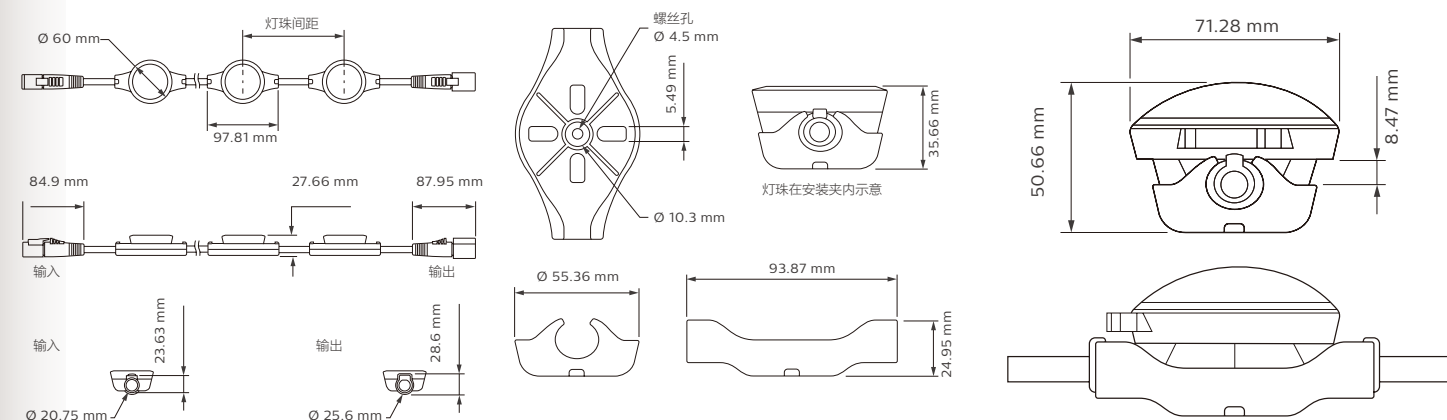

尺寸图

单位: mm

联系人: 王建良

联系电话: 131 0209 6511

企业网址: www.bokinglighting.com