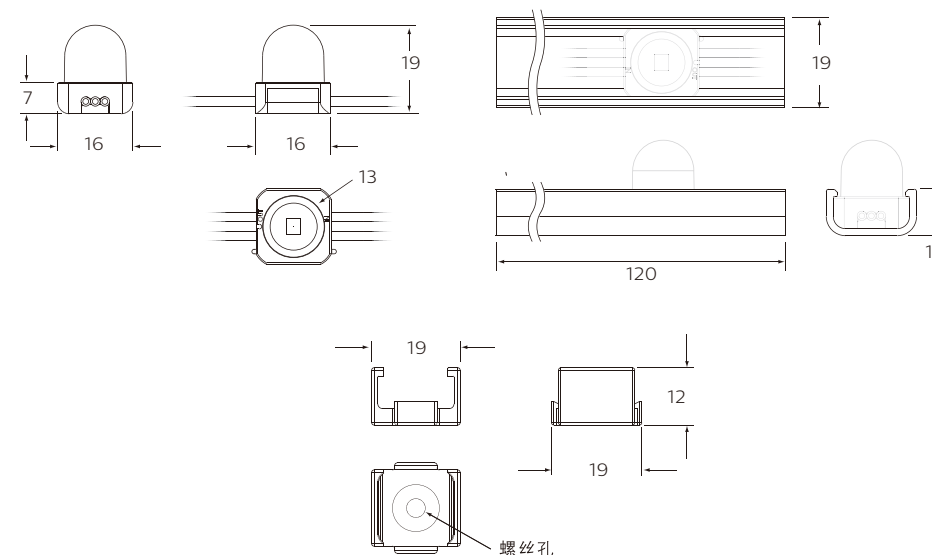

产品特点

- 每个点光源均可输出全彩，白天可见的高光强灯光，光强高达2.3坎德拉
- 标准配置全透和半透的半圆形透镜，可选配全透或半透平面透镜
- 和传统灯带一样，灯串可以直接安装在建筑表面。可分离的引导电缆有各种长度，可根据电源和数据器的位置来定夺
- 可选用固定导轨保证直线布线，固定用的垫衬物可遮盖点光源之间的电缆和固定用螺丝。不均匀的节点间距或较复杂的安装空间，单个的光源节点安装可以先设置固定点
- 标准的节点中心间距为4in (102mm)或12in (305mm)，中心间距3in (76mm)到24in (610mm)可定制，可以支持任何照明或视屏播放器应用。标准灯串为50个点光源，也可以缩短。每串5-60个点光源之间可以定制
- 全密封，使用寿命更长，防护等级IP66，适应户外使用

联系人：王建良
联系电话：131 0209 6511
企业网址：www.bokinglighting.com

主要应用

- 适合建筑上的轮廓，大面积标志和视频图案等照明应用

技术参数

产品系列	iColor Flex LMX gen2 (BGC494)
光色	RGB全彩
光通维持率 ¹	全透透镜：60,000小时L70@50°C；半透透镜：60,000小时L50@25°C
供电电压	7.5 VDC(PDS-60ca, sPDS-480ca)
功率消耗	每个节点最大0.5W，静态全亮
控制系统	兼容Philips所有控制器，如Video System Manager Pro, Light System Manager和iPlayer 3，同时也兼容第三方DMX控制器
产品尺寸(高×长×宽)	全透透镜：19 mm × 16 mm × 16 mm；半透透镜：19 mm × 16 mm × 16 mm
重量	381g(50个节点，节点间距102mm)
材质和工艺	白色或黑色聚碳酸酯(PC)壳体
透光玻璃	透明或半透明塑料
认证	UL / cUL, FCC Class A, CE
环境状况	干燥/湿润/潮湿, IP66

尺寸图

单位：mm

灯具和电源/数据设备

iColor Flex MX gen2 灯具是完整的系统的一部分，系统还包括：

- 一个或多个Data Enabler Pro设备
- 连接每串灯具和电源/数据设备的电缆
- 可选择的安装导轨，支架或单个点光源支架
- 飞利浦控制器，如 Light System Manager, iPlayer 3, ColorDial Pro, 或一个第三方的控制器

个性化配置

以下所列出为标准配置以外的客户定制化配置，

iColor Flex MX gen2订购信息详情请访问

www.philipscolorkinetics.com/ls/rgb/flexmx/.

配件	个性化配置可选
点光源尺寸	51 mm (2 in) – 610 mm (24 in) on-center
灯串长度	5 – 72 点光源
点光源/电缆颜色	白色, 黑色, 透明
透镜	全透平面透镜, 透明平面透镜, 全透半圆透镜, 透明半圆透镜.

订购信息