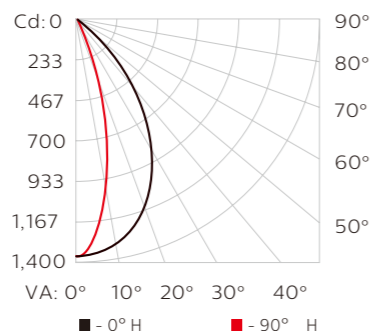

* 305 mm 光通量测试符合IES LM-79-08测试标准，610 mm, 914 mm, 1219 mm 光通量测试数据根据305 mm 光通量测试测算。

† 色温CCTs符合 ANSI色度标准 C78.377A。

‡ L70 = 70% 光通维持率是光输出衰减到初始光通量的70%。

L50 = 50% 光通维持率是光输出衰减到初始光通量的50%。灯具的在特定的环境温度下，光通维持率基于LED光源制造商提供的使用寿命预期计算，白光LED灯具测试符合 IES LM-80-08测试程序。更多信息请访问 www.philipscolorkinetics.com/support/appnotes/lm-80-08.pdf。

尺寸图

单位: mm

配光曲线

1 ft (305 mm), 9° x 9° beam angle

1 ft (305 mm), 10° x 60° beam angle

1 ft (305 mm), 15° x 30° beam angle

1 ft (305 mm), 30° x 60° beam angle

1 ft (305 mm), 60° x 30° beam angle