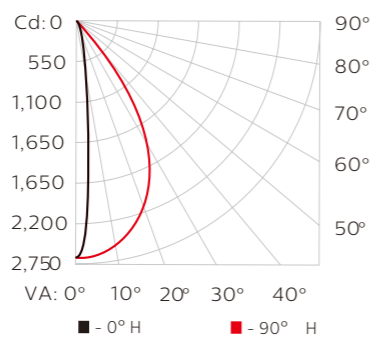

* 305 mm 光通量测试符合IES LM-79-08测试标准，610 mm, 914 mm, 1219 mm 光通量测试数据根据305 mm 光通量测试测算。

† 色温CCTs符合 ANSI色度标准 C78.377A。

‡ L70 = 70% 光通维持率是光输出衰减到初始光通量的70%。

L50 = 50% 光通维持率是光输出衰减到初始光通量的50%。灯具的在特定的环境温度下，光通维持率基于LED光源制造商提供的使用寿命预期计算，白光LED灯具测试符合 IES LM-80-08测试程序。更多信息请访问 www.philipscolorkinetics.com/support/appnotes/lm-80-08.pdf。

尺寸图

单位: mm

配光曲线

1 ft (305 mm), 9° x 9° beam angle

1 ft (305 mm), 10° x 60° beam angle

1 ft (305 mm), 15° x 30° beam angle

1 ft (305 mm), 30° x 60° beam angle

1 ft (305 mm), 60° x 30° beam angle