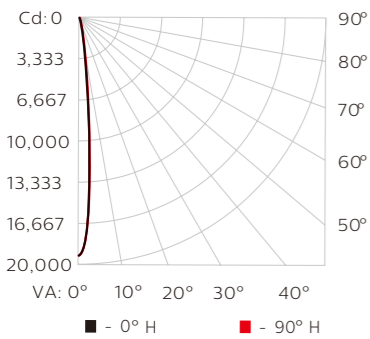

产品规格	1 ft (305 mm)	2 ft (610 mm)	3 ft (914 mm)	4 ft (1219 mm)	
色温†	2700 K - 6500 K				
LED 光色	2700 K / 4000 K / 6500 K				
光效 (lm/W)	34.9 (9° x 9°)	34.0 (10° x 60°)	33.3 (15° x 30°)	33.4 (30° x 60°)	34.1 (60° x 30°)
色彩还原度	82				
光通维持率‡	60,000 小时 L70 @ 25° C; 60,000 小时 L70 @ 50° C; 60,000 小时 L50 @ 25° C; 60,000 小时 L50 @ 50° C				
供电电压	自适应 100 - 277 VAC, 50 / 60 Hz				
功率消耗	最大5W, 静态全亮	最大10W, 静态全亮	最大15W, 静态全亮	最大20W, 静态全亮	
控制界面	Data Enabler Pro (DMX 或以太网)				
控制系统	兼容飞利浦CK所有控制器，如Light System Manager, iPlayer 3, 和 ColorDial Pro, 同时也兼容第三方控制器				
产品尺寸 (高x长x宽)	69 x 305 x 71 mm	69 x 610 x 71 mm	69 x 914 x 71 mm	69 x 1219 x 71 mm	
重量	2.1 lb (1.0 kg)	4.6 lb (2.1 kg)	7.1 lb (3.2 kg)	9.3 lb (4.2 kg)	
灯体	挤压电镀铝				
透光玻璃	透明聚碳酸酯				
灯具连接	整体公母防水连接器				
安装	多位置，带扭力固定铰链				
温度范围	工作温度-40° - 122° F (-40° - 50° C); 启动温度-4° - 122° F (-20° - 50° C); 储存温度-40° - 176° F (-40° - 80° C)				
湿度	0 - 95%, 不凝固				
认证	UL / cUL, FCC Class A, CE, PSE, C-Tick				
环境状况	干燥/湿润/潮湿, IP66				

* 305 mm 光通量测试符合IES LM-79-08测试标准，610 mm, 914 mm, 1219 mm 光通量测试数据根据305 mm 光通量测试测算。

† 色温CCTs符合 ANSI色度标准 C78.377A。

‡ L70 = 70% 光通维持率是光输出衰减到初始光通量的70%。

L50 = 50% 光通维持率是光输出衰减到初始光通量的50%。灯具的在特定的环境温度下，光通维持率基于LED光源制造商提供的使用寿命预期计算，白光LED灯具测试符合 IES LM-80-08测试程序。更多信息请访问 www.philipscolorkinetics.com/support/appnotes/lm-80-08.pdf。

尺寸图

单位: mm

配光曲线

1 ft (305 mm), 9° x 9° beam angle

1 ft (305 mm), 10° x 60° beam angle

1 ft (305 mm), 15° x 30° beam angle

1 ft (305 mm), 30° x 60° beam angle

1 ft (305 mm), 60° x 30° beam angle