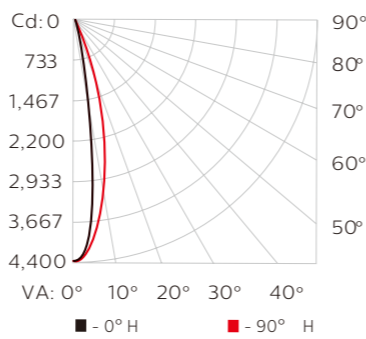

* 305 mm 光通量测试符合IES LM-79-08测试标准，610 mm, 914 mm, 1219 mm 光通量测试数据根据305 mm 光通量测试测算。

† 色温CCTs符合 ANSI色度标准 C78.377A。

‡ L70 = 70% 光通维持率是光输出衰减到初始光通量的70%。

L50 = 50% 光通维持率是光输出衰减到初始光通量的50%。灯具的在特定的环境温度下，光通维持率基于LED光源制造商提供的使用寿命预期计算，白光LED灯具测试符合 IES LM-80-08测试程序。更多信息请访问 www.philipscolorkinetics.com/support/appnotes/lm-80-08.pdf。

尺寸图

单位: mm

配光曲线

1 ft (305 mm), 9° x 9° beam angle

1 ft (305 mm), 10° x 60° beam angle

1 ft (305 mm), 15° x 30° beam angle

1 ft (305 mm), 30° x 60° beam angle

1 ft (305 mm), 60° x 30° beam angle