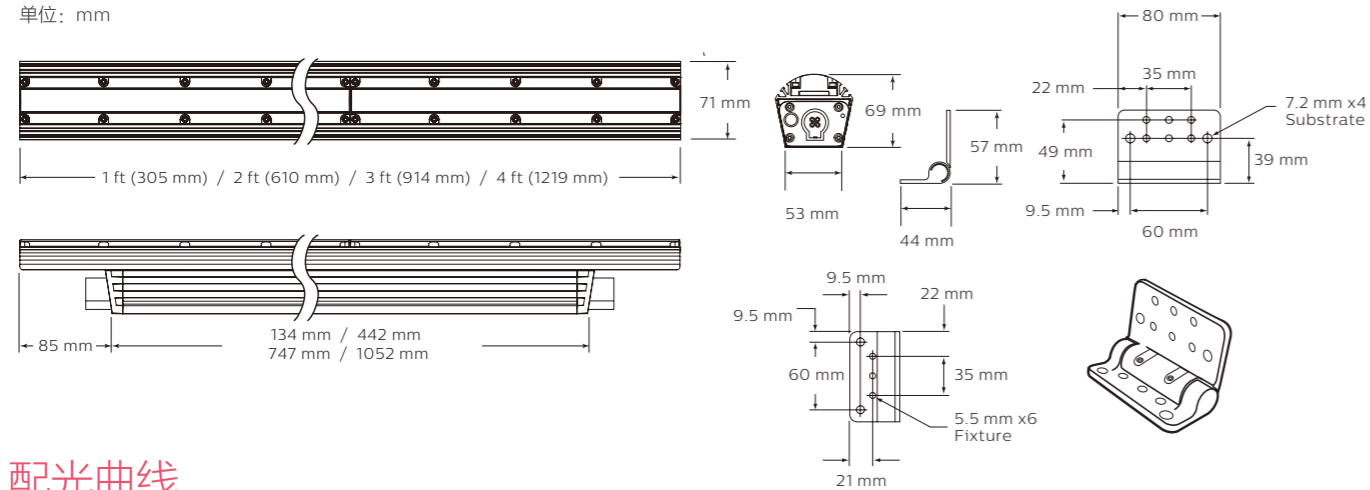

产品特点

- 产品提供四种标准的长度和五种标准光束角，每个305mm（1英尺）为一个控制单元，可以实现白光的精细控制，并可预设程序的灯光秀
- 高品质光束，在灯具安装点数英尺内光束饱和没有分叉，灯具与灯具之间没有扇形发散的可见光
- PowerCore技术，将在线电压和控制数据一起，通过一根标准电缆提供给灯具，大大简化了安装，降低了整个系统的成本
- 便捷的“一按一点”连接头，坚固的扭力铰链为不同的角度提供简单一致的位置。低调的铝质灯体，在大多数建筑上可以轻松安装
- Optbin光学二进制算法，一种先进的二进制算法，为生产中的LED光源的色彩一致性和精确度建立了新的标准。专利Chromasync技术可以提供更高光强，更宽色彩范围的同时，让一组灯具之间达到无可比拟的色彩一致性和色彩精准度
- 灯具接受100-277V输入电源，可在世界各地应用

产品规格	1 ft (305 mm)	2 ft (610 mm)	3 ft (914 mm)	4 ft (1219 mm)	
色温†	2700 K - 6500 K				
LED 光色	2700 K / 4000 K / 6500 K				
光效 (lm/W)	34.9 (9° x 9°)	34.0 (10° x 60°)	33.3 (15° x 30°)	33.4 (30° x 60°)	34.1 (60° x 30°)
色彩还原度	82				
光通维持率‡	60,000 小时 L70 @ 25° C; 60,000 小时 L70 @ 50° C; 60,000 小时 L50 @ 25° C; 60,000 小时 L50 @ 50° C				
供电电压	自适应 100 - 277 VAC, 50 / 60 Hz				
功率消耗	最大5W, 静态全亮	最大10W, 静态全亮	最大15W, 静态全亮	最大20W, 静态全亮	
控制界面	Data Enabler Pro (DMX 或以太网)				
控制系统	兼容飞利浦CK所有控制器，如Light System Manager, iPlayer 3, 和 ColorDial Pro, 同时也兼容第三方控制器				
产品尺寸 (高x长x宽)	69 x 305 x 71 mm	69 x 610 x 71 mm	69 x 914 x 71 mm	69 x 1219 x 71 mm	
重量	2.1 lb (1.0 kg)	4.6 lb (2.1 kg)	7.1 lb (3.2 kg)	9.3 lb (4.2 kg)	
灯体	挤压电镀铝				
透光玻璃	透明聚碳酸酯				
灯具连接	整体公母防水连接器				
安装	多位置，带扭力固定铰链				
温度范围	工作温度-40° - 122° F (-40° - 50° C); 启动温度-4° - 122° F (-20° - 50° C); 储存温度-40° - 176° F (-40° - 80° C)				
湿度	0 - 95%, 不凝固				
认证	UL / cUL, FCC Class A, CE, PSE, C-Tick				
环境状况	干燥/湿润/潮湿, IP66				

* 305 mm 光通量测试符合IES LM-79-08测试标准，610 mm, 914 mm, 1219 mm 光通量测试数据根据305 mm 光通量测试测算。

† 色温CCTs符合 ANSI色度标准 C78.377A。

‡ L70 = 70% 光通维持率是光输出衰减到初始光通量的70%。

L50 = 50% 光通维持率是光输出衰减到初始光通量的50%。灯具的在特定的环境温度下，光通维持率基于LED光源制造商提供的使用寿命预期计算，白光LED灯具测试符合 IES LM-80-08测试程序。更多信息请访问 www.philipscolorkinetics.com/support/appnotes/lm-80-08.pdf。

尺寸图

单位: mm

配光曲线

1 ft (305 mm), 9° x 9° beam angle

1 ft (305 mm), 10° x 60° beam angle

1 ft (305 mm), 15° x 30° beam angle

1 ft (305 mm), 30° x 60° beam angle

1 ft (305 mm), 60° x 30° beam angle