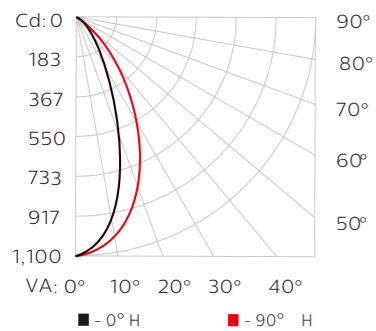

* 305 mm 光通量测试符合IES LM-79-08测试标准，610 mm, 914 mm, 1219 mm 光通量测试数据根据305 mm 光通量测试测算。

† 色温CCTs符合 ANSI色度标准 C78.377A。

‡ L70 = 70% 光通维持率是光输出衰减到初始光通量的70%。

L50 = 50% 光通维持率是光输出衰减到初始光通量的50%。灯具的在特定的环境温度下，光通维持率基于LED光源制造商提供的使用寿命预期计算，白光LED灯具测试符合 IES LM-80-08测试程序。更多信息请访问 www.philipscolorkinetics.com/support/appnotes/lm-80-08.pdf。

尺寸图

单位: mm

配光曲线

1 ft (305 mm), 9° x 9° beam angle

1 ft (305 mm), 10° x 60° beam angle

1 ft (305 mm), 15° x 30° beam angle

1 ft (305 mm), 30° x 60° beam angle

1 ft (305 mm), 60° x 30° beam angle