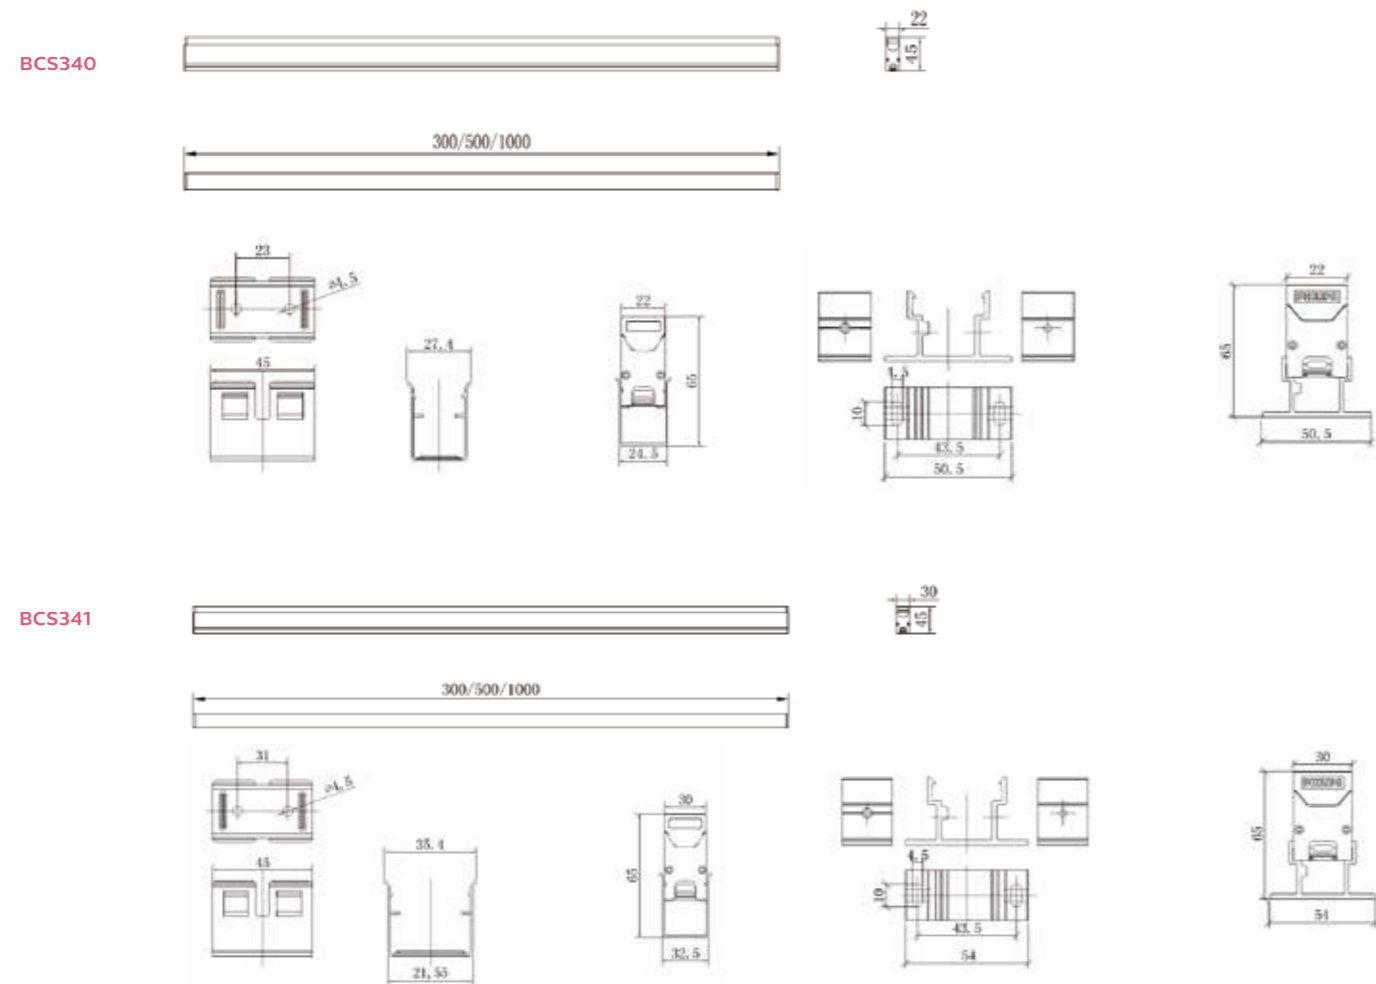

### 技术参数

产品系列	BCS340			BCS341			BCS342		
尺寸 (L x W x H)	300/500/1000 x 22x 45 mm (不带支架)			300/500/1000 x 30 x 45 mm (不带支架)			300/500/1000 x 55 x 55.4mm (不带支架)		
	300/500/1000 x 28 x 65 mm (带夹式支架)			300/500/1000 x 35.5 x 65 mm (带夹式支架)			300/500/1000 x 57.2 x 60mm (带夹式支架)		
光源	低功率LED								
光通维持率	White: 50,000 小时 L70B50 at 35°C; RGB: 50,000 小时 ,L50B50 @ 35°C								
外壳	挤压铝								
表面	阳极氧化								
外壳颜色	银色								
标品支架种类	表面安装支架								
标品支架材料	挤压铝								
调节	固定，不可调节								
透镜	抗老化和抗紫外线，高光学效率的PC光学盖								
垫片	硅胶								
控制接口	On/Off ; DMX512								
输入电压	24V DC								
最大电流	6A								
IEC等级	Class III								
电源线(On/Off)	2端扁平电缆，2x1.0mm <sup>2</sup> ，带连接器								
电源/信号电缆(DMX)	5端扁平电缆，2x1.0mm <sup>2</sup> +3x0.3mm <sup>2</sup> ，带连接器								
电缆长度	输入 = 15cm, 输出 = 15cm								
连接器	IP67公/母连接器，用于直通电源+信号连接								
长度	300mm	500mm	1000mm	300mm	500mm	1000mm	300mm	500mm	1000mm
LED数量	12	24	48	18	30	60	36	60	120
功率	3W	6W	12W	4W	7.5W	15W	7.5W	12W	24W
标准像素数(IDs)	2	4	8	3	5	10	3	5	10
重量	0.4kg	0.5kg	0.8kg	0.45kg	0.55kg	0.9kg	0.39kg	0.65kg	1.3kg
标准色温/颜色	2700K, 3000K, 4000K, RGB, RGBW								
标准光束角(HxV)	115x145°								
标品白光CRI	80								
白光 SDCM	4								
颜色波长范围	R: 620 - 625nm; G 525 - 530nm; B: 470 - 475nm								

## 尺寸图

单位: mm