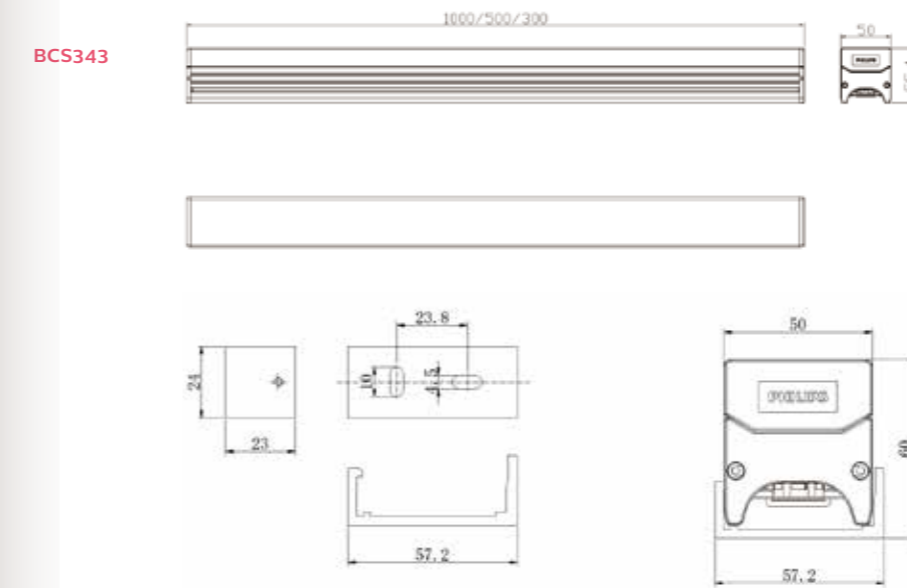

### 技术参数

产品系列	BCS340			BCS341			BCS342		
尺寸 (L x W x H)	300/500/1000 x 22x 45 mm (不带支架)			300/500/1000 x 30 x 45 mm (不带支架)			300/500/1000 x 55 x 55.4mm (不带支架)		
	300/500/1000 x 28 x 65 mm (带夹式支架)			300/500/1000 x 35.5 x 65 mm (带夹式支架)			300/500/1000 x 57.2 x 60mm (带夹式支架)		
光源	低功率LED								
光通维持率	White: 50,000 小时 L70B50 at 35°C; RGB: 50,000 小时 ,L50B50 @ 35°C								
外壳	挤压铝								
表面	阳极氧化								
外壳颜色	银色								
标品支架种类	表面安装支架								
标品支架材料	挤压铝								
调节	固定，不可调节								
透镜	抗老化和抗紫外线，高光学效率的PC光学盖								
垫片	硅胶								
控制接口	On/Off ; DMX512								
输入电压	24V DC								
最大电流	6A								
IEC等级	Class III								
电源线(On/Off)	2端扁平电缆，2x1.0mm <sup>2</sup> ，带连接器								
电源/信号电缆(DMX)	5端扁平电缆，2x1.0mm <sup>2</sup> +3x0.3mm <sup>2</sup> ，带连接器								
电缆长度	输入 = 15cm, 输出 = 15cm								
连接器	IP67公/母连接器，用于直通电源+信号连接								
长度	300mm	500mm	1000mm	300mm	500mm	1000mm	300mm	500mm	1000mm
LED数量	12	24	48	18	30	60	36	60	120
功率	3W	6W	12W	4W	7.5W	15W	7.5W	12W	24W
标准像素数(IDs)	2	4	8	3	5	10	3	5	10
重量	0.4kg	0.5kg	0.8kg	0.45kg	0.55kg	0.9kg	0.39kg	0.65kg	1.3kg
标准色温/颜色	2700K, 3000K, 4000K, RGB, RGBW								
标准光束角(HxV)	115x145°								
标品白光CRI	80								
白光 SDCM	4								
颜色波长范围	R: 620 - 625nm; G 525 - 530nm; B: 470 - 475nm								

## 技术参数

产品系列	BCS340	BCS341	BCS342
温度范围		-40°C to 50°C (运行) -35°C to 50°C (启动) -40°C to 70°C (存储)	
防护等级		IP66, IK08	
证书		CE, CB, CQC	
质保		3年	
定制化	自定义长度最大为L120 更高的功率 (高达15W / m) 表面安装滑入式支架 RDM控制 (报告灯具地址和状态) 对于某些配置, 像素数量更多 (最高16PX / 米)	自定义长度最大为L120 表面安装滑入式支架 RDM控制 (报告灯具地址和状态) 对于某些配置, 像素数量更多 (最高16PX / 米)	定制长度最大为L120 RDM控制 (报告灯具地址和状态) 对于某些配置, 像素数量更多 (最高20PX / 米)

## 尺寸图

单位: mm