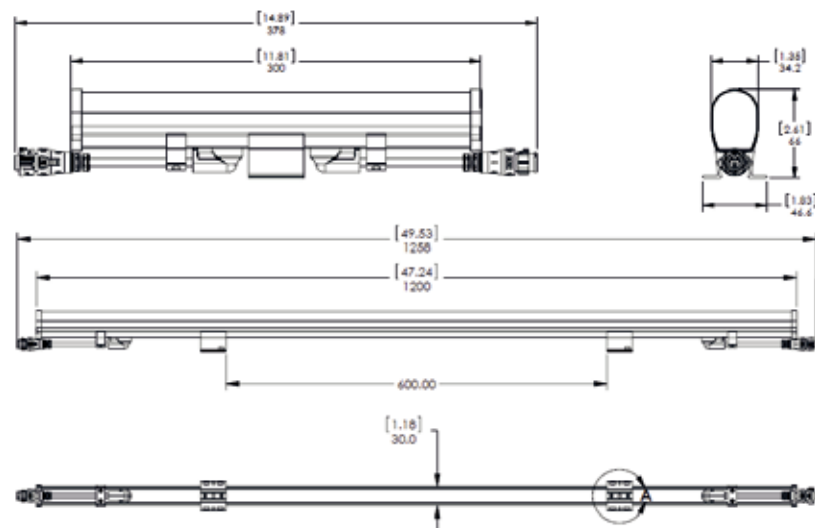

- 光束连续均匀，180°可视角
- 纤巧外观，重量轻
- 最小150毫米一个像素地址，1.2米可分8段控制，每段10支
- 单个控制器最多控制20个1.2米的灯具串接（并排接两路）
- Kinet&DMX-512控制器
- 3年质量保证

联系人：王建良
联系电话：131 0209 6511
企业网址：www.bokinglighting.com

主要应用

- 适合应用于建筑轮廓照明

技术参数

产品系列	Vaya Tube, RGB
宽度	47 mm (1.8in), 包括安装架
高度	66 mm (2.4in), 包括安装架
长度	300 mm (1 ft); 1200 mm (4 ft)
安装	前部可使用的表面安转支架
光源	RGB, 3-in-1 SMD
视角	180°
RGB 流明和光强	70 lm / 16cd; 300 lm / 68cd
解像度	配置可调节, 每个控制单元最高 150 mm (6in)
光通维持率	50,000 小时 L50 at 25°C
透镜	半透明透镜
灯体	UV防护 聚碳酸酯, 深灰色涂装 (RAL7043)
重量	<0.5 kg (1 lbs), < 1.0kg (2 lbs)
连接电缆	集成的 电源/ 数据 输入输出接口
控制器	以太网 & DMX-512 控制器
输入电压	24V DC
能耗	3.5 W, 14 W
每个控制器驱动灯具数	2x 35 灯具 / 端口, 2x 10 灯具 / 端口
温度范围	启动温度 -20°C to 40°C (-4°F ~104°F); 工作温度 -40°C to 40°C (-40°F ~104°F)
防护等级	IP66, 可用于潮湿环境, IK10
认证和证书	UL / cUL, FCC Class A, CE, CB, CQC, SAA, C-Tick
保修期	3 年

尺寸图

单位: mm

每个控制模组最多驱动灯具数 (2个端口)*

功率	连接电缆长度	0.3m (1ft)	1.2m (4ft)
320W	1.5m (5ft)	2x 35pcs	2x 10pcs
	15m (50ft)	2x 29pcs	2x 10pcs

* 最多驱动灯具数量以灯具串联为准。其他形式的配置, 请从我们的网站下载最新版 Vaya 配置计算器: <http://www.colorkinetics.com/vaya/>

产品	长度	控制	12NC
RGB	0.3m (1ft)	以太网 & DMX	912400130499
RGB	1.2m (4ft)	以太网 & DMX	912400130501

Vaya Tube (以太网 & DMX) 电缆

产品	长度	控制	12NC
跨接电源线	0.3m (1ft)	以太网 & DMX	912400134183
跨接电源线	1.5m (5ft)	以太网 & DMX	912400133651
跨接电源线	15m (50ft)	以太网 & DMX	912400133652