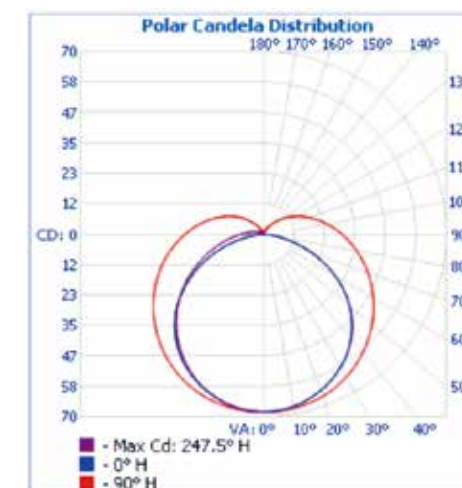

- 光束连续均匀，180°可视角
- 纤巧外观，重量轻
- 最小150毫米一个像素地址，1.2米可分8段控制，每段10支
- 单个控制器最多控制20个1.2米的灯具串接（并排接两路）
- Kinet&DMX-512控制器
- 3年质量保证

联系人：王建良
联系电话：131 0209 6511
企业网址：www.bokinglighting.com

主要应用

- 适合应用于建筑轮廓照明

技术参数

产品系列	Vaya Tube, RGB
宽度	47 mm (1.8in), 包括安装架
高度	66 mm (2.4in), 包括安装架
长度	300 mm (1 ft); 1200 mm (4 ft)
安装	前部可使用的表面安转支架
光源	RGB, 3-in-1 SMD
视角	180°
RGB 流明和光强	70 lm / 16cd; 300 lm / 68cd
解像度	配置可调节, 每个控制单元最高 150 mm (6in)
光通维持率	50,000 小时 L50 at 25°C
透镜	半透明透镜
灯体	UV防护 聚碳酸酯, 深灰色涂装 (RAL7043)
重量	<0.5 kg (1 lbs), < 1.0kg (2 lbs)
连接电缆	集成的 电源/ 数据 输入输出接口
控制器	以太网 & DMX-512 控制器
输入电压	24V DC
能耗	3.5 W, 14 W
每个控制器驱动灯具数	2x 35 灯具 / 端口, 2x 10 灯具 / 端口
温度范围	启动温度 -20°C to 40°C (-4°F ~104°F); 工作温度 -40°C to 40°C (-40°F ~104°F)
防护等级	IP66, 可用于潮湿环境, IK10
认证和证书	UL / cUL, FCC Class A, CE, CB, CQC, SAA, C-Tick
保修期	3 年

尺寸图

单位: mm

每个控制模组最多驱动灯具数 (2个端口)*

功率	连接电缆长度	0.3m (1ft)	1.2m (4ft)
320W	1.5m (5ft)	2x 35pcs	2x 10pcs
	15m (50ft)	2x 29pcs	2x 10pcs

* 最多驱动灯具数量以灯具串联为准。其他形式的配置, 请从我们的网站下载最新版 Vaya 配置计算器: <http://www.colorkinetics.com/vaya/>

推荐供电电源

功率	输入电压	认证	12NC
320W	100-277V	UL/cUL, CE, PSE	912400130539
		CCC	912400133656
		RCM	912400133660

联系人: 王建良

联系电话: 131 0209 6511

企业网址: www.bokinglighting.com

配光曲线

Vaya Tube RGB, 1.2m (4ft)

订购信息