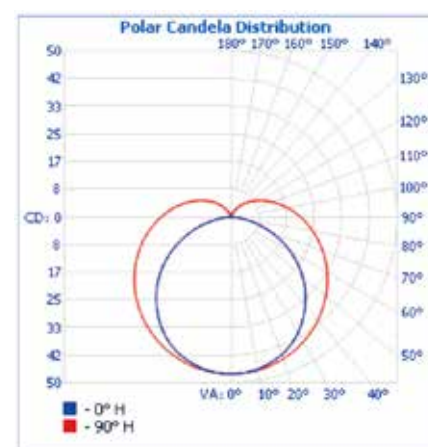

产品特点

- 光束连续均匀，180°可视角
- 纤巧外观，重量轻
- 最小150毫米一个像素地址，1.2米可分8段控制，每段10支
- 单个控制器最多控制20个1.2米的灯具串接（并排接两路）
- Kinet&DMX-512控制器
- 3年质量保证

联系人：王建良
联系电话：131 0209 6511
企业网址：www.bokinglighting.com

主要应用

- 适合应用于建筑轮廓照明

技术参数

产品系列	Vaya Tube, RGB
宽度	47 mm (1.8in), 含安装支架
高度	66 mm (2.4in), 含安装支架
长度	300 mm (1 ft), 1200 mm (4 ft)
安装	前部可使用的表面安转支架
光源	白色 或 单彩 (红色 / 绿色 / 蓝色 / 琥珀)
视角	180°
2700K 流明和光强	178 lm / 40 cd, 750 lm / 170 cd
5000K 流明和光强	215 lm / 48 cd, 900 lm / 200 cd
解像度	配置可调节, 每个控制单元最高 150 mm (6in)
光通维持率	50,000 小时 L50, 25°C
透光玻璃	半透明透镜
灯体	UV防护 聚碳酸酯, 深灰色涂装 (RAL7043)
重量	<0.5 kg (1lbs), < 1.0kg (2 lbs)
连接电缆	集成的 电源 / 数据 输入输出接口
控制器	以太网 & DMX-512 控制器
输入电压	24V DC
能耗	3 W (白色); 12 W (白色)
每个控制器驱动灯具数	2x 40 灯具 / 端口; 2x 10 灯具 / 端口
温度范围	启动温度 -20°C to 40°C (-4°F ~104°F); 工作温度 -40°C to 40°C (-40°F ~104°F)
防护等级	IP66, 可用于潮湿环境, IK10
认证和证书	UL / cUL, FCC Class A, CE, CB, CQC, SAA, C-Tick
保修期	3年

尺寸图

单位: mm

配光曲线

Vaya Tube 2700K, 0.3m (1ft)

Vaya Tube 5000K, 0.3m (1ft)

每个控制模组最多驱动灯具数 (2个端口)*

功率	连接电缆长度	0.3m (1ft)	1.2m (4ft)
320W	1.5m (5ft)	2x 40pcs	2x 10pcs
	15m (50ft)	2x 40pcs	2x 10pcs

* 最多驱动灯具数量以灯具串联为准。其他形式的配置, 请从我们的网站下载最新版 Vaya 配置计算器: <http://www.colorkinetics.com/vaya/>