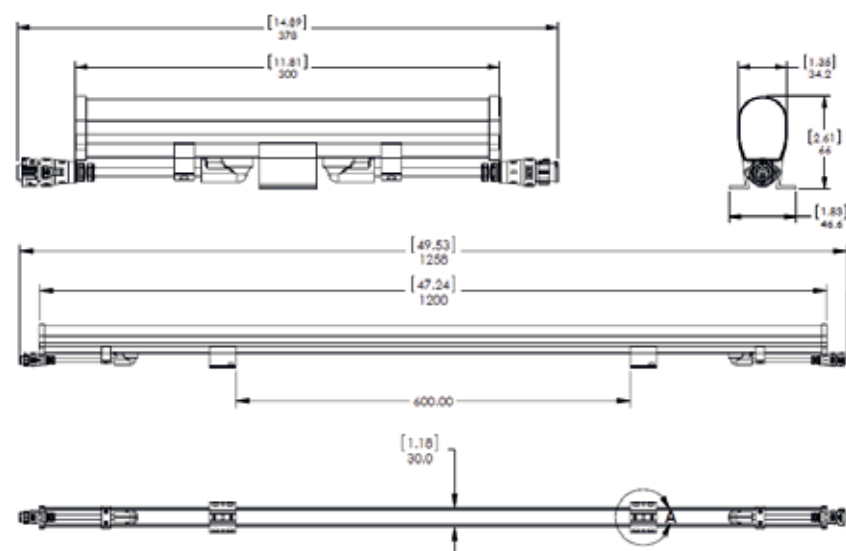

产品特点

- 光束连续均匀，180°可视角
- 纤巧外观，重量轻
- 最小150毫米一个像素地址，1.2米可分8段控制，每段10支
- 单个控制器最多控制20个1.2米的灯具串接（并排接两路）
- Kinet&DMX-512控制器
- 3年质量保证

联系人：王建良
联系电话：131 0209 6511
企业网址：www.bokinglighting.com

主要应用

- 适合应用于建筑轮廓照明

技术参数

产品系列	Vaya Tube, RGB
宽度	47 mm (1.8in), 含安装支架
高度	66 mm (2.4in), 含安装支架
长度	300 mm (1 ft), 1200 mm (4 ft)
安装	前部可使用的表面安转支架
光源	白色 或 单彩 (红色 / 绿色 / 蓝色 / 琥珀)
视角	180°
2700K 流明和光强	178 lm / 40 cd, 750 lm / 170 cd
5000K 流明和光强	215 lm / 48 cd, 900 lm / 200 cd
解像度	配置可调节, 每个控制单元最高 150 mm (6in)
光通维持率	50,000 小时 L50, 25°C
透光玻璃	半透明透镜
灯体	UV防护 聚碳酸酯, 深灰色涂装 (RAL7043)
重量	<0.5 kg (1lbs), < 1.0kg (2 lbs)
连接电缆	集成的 电源 / 数据 输入输出接口
控制器	以太网 & DMX-512 控制器
输入电压	24V DC
能耗	3 W (白色); 12 W (白色)
每个控制器驱动灯具数	2x 40 灯具 / 端口; 2x 10 灯具 / 端口
温度范围	启动温度 -20°C to 40°C (-4°F ~104°F); 工作温度 -40°C to 40°C (-40°F ~104°F)
防护等级	IP66, 可用于潮湿环境, IK10
认证和证书	UL / cUL, FCC Class A, CE, CB, CQC, SAA, C-Tick
保修期	3年

尺寸图

单位: mm

配光曲线

Vaya Tube 2700K, 0.3m (1ft)

Vaya Tube 5000K, 0.3m (1ft)

每个控制模组最多驱动灯具数 (2个端口)*

功率	连接电缆长度	0.3m (1ft)	1.2m (4ft)
320W	1.5m (5ft)	2x 40pcs	2x 10pcs
	15m (50ft)	2x 40pcs	2x 10pcs

* 最多驱动灯具数量以灯具串联为准。其他形式的配置, 请从我们的网站下载最新版 Vaya 配置计算器: <http://www.colorkinetics.com/vaya/>

1 个性化定制可选择 3000K, 4000K, 红色, 绿色, 蓝色, 琥珀色

Vaya Tube (以太网 & DMX) 电缆

产品	长度	控制	12NC
跨接电源线	0.3m (1ft)	以太网 & DMX	912400134183
跨接电源线	1.5m (5ft)	以太网 & DMX	912400133651
跨接电源线	15m (50ft)	以太网 & DMX	912400133652

Vaya Tube 系统配件