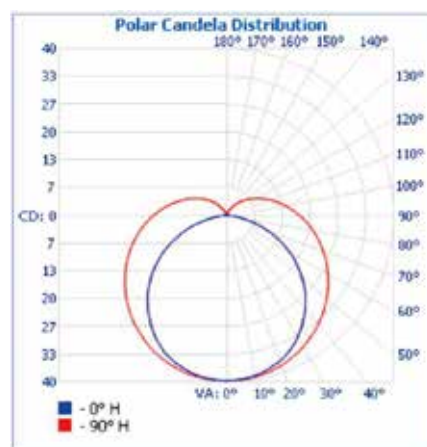

产品特点

- 光束连续均匀，180°可视角
- 纤巧外观，重量轻
- 最小150毫米一个像素地址，1.2米可分8段控制，每段10支
- 单个控制器最多控制20个1.2米的灯具串接（并排接两路）
- Kinet&DMX-512控制器
- 3年质量保证

联系人：王建良
联系电话：131 0209 6511
企业网址：www.bokinglighting.com

主要应用

- 适合应用于建筑轮廓照明

技术参数

产品系列	Vaya Tube, RGB
宽度	47 mm (1.8in), 含安装支架
高度	66 mm (2.4in), 含安装支架
长度	300 mm (1 ft), 1200 mm (4 ft)
安装	前部可使用的表面安转支架
光源	白色 或 单彩 (红色 / 绿色 / 蓝色 / 琥珀)
视角	180°
2700K 流明和光强	178 lm / 40 cd, 750 lm / 170 cd
5000K 流明和光强	215 lm / 48 cd, 900 lm / 200 cd
解像度	配置可调节, 每个控制单元最高 150 mm (6in)
光通维持率	50,000 小时 L50, 25°C
透光玻璃	半透明透镜
灯体	UV防护 聚碳酸酯, 深灰色涂装 (RAL7043)
重量	<0.5 kg (1lbs), < 1.0kg (2 lbs)
连接电缆	集成的 电源 / 数据 输入输出接口
控制器	以太网 & DMX-512 控制器
输入电压	24V DC
能耗	3 W (白色); 12 W (白色)
每个控制器驱动灯具数	2x 40 灯具 / 端口; 2x 10 灯具 / 端口
温度范围	启动温度 -20°C to 40°C (-4°F ~104°F); 工作温度 -40°C to 40°C (-40°F ~104°F)
防护等级	IP66, 可用于潮湿环境, IK10
认证和证书	UL / cUL, FCC Class A, CE, CB, CQC, SAA, C-Tick
保修期	3年

尺寸图

单位: mm

配光曲线

Vaya Tube 2700K, 0.3m (1ft)

Vaya Tube 5000K, 0.3m (1ft)

每个控制模组最多驱动灯具数 (2个端口)*

功率	连接电缆长度	0.3m (1ft)	1.2m (4ft)
320W	1.5m (5ft)	2x 40pcs	2x 10pcs
	15m (50ft)	2x 40pcs	2x 10pcs

* 最多驱动灯具数量以灯具串联为准。其他形式的配置, 请从我们的网站下载最新版 Vaya 配置计算器: <http://www.colorkinetics.com/vaya/>