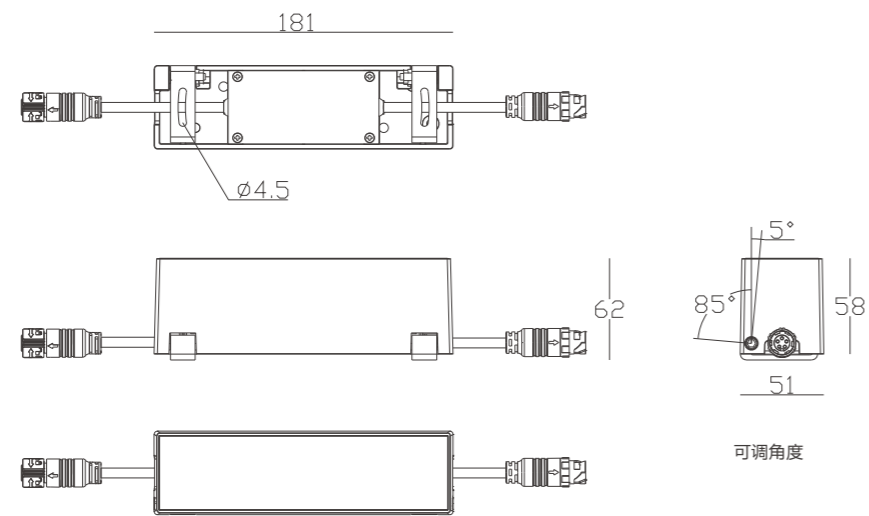

联系人：王建良
联系电话：131 0209 6511
企业网址：www.bokinglighting.com

主要应用

- 适合应用于独特设计的小巧、灵活的洗墙灯具，适用于各类门、窗等边框洗墙应用

技术参数

产品系列	Uniedge BCP390
安装方式	表面安装
配光角度	3x90°
白光色温	2700/3000/4000/5000K
显指(白光)	80 (5000K 70)
色容差(白光)	4 阶
单色类型	Red, Green, Blue, Amber
彩色类型	RGB, RGBW, tW (可变色温白光, 可订制)
防护IP/IK	IP66/IK06
控制接口	ON/OFF及DMX512

尺寸图

单位: mm

配光曲线

投光/洗墙 效果

边框洗墙 效果

订购信息

产品型号	12NC
BCP390 4LED 27K 24V 3x90	911401739752
BCP390 4LED 27K 24V 3x90 DMX	911401739762
BCP390 4LED 30K 24V 3x90	911401739772
BCP390 4LED 30K 24V 3x90 DMX	911401739782
BCP390 4LED 40K 24V 3x90	911401739792
BCP390 4LED 40K 24V 3x90 DMX	911401739802
BCP390 3LED RGB 24V 3x90 DMX	911401739742
BCP390 4LED RGBNW 24V 3x90 DMX	911401739812
附件型号	12NC
ZXP399 Lead 2P DC cable 2m (10 pcs)	911401742382
ZXP399 Jump 2P DC cable 2m (10 pcs)	911401742392
ZXP399 Lead 5P DC/DMX cable 2m (10 pcs)	911401742352
ZXP399 Jump 5P DC/DMX cable 2m (10 pcs)	911401742362
ZXP399 Y-connect kit 5P DC/DMX (10 pcs)	911401742372
ZXP399 endcap male connector (20 pcs)	911401742402
ZXP399 endcap female connector (20 pcs)	911401742412