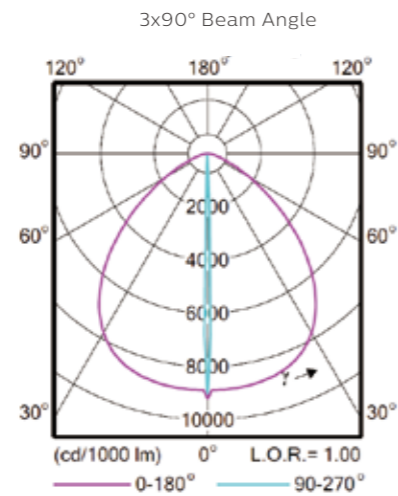

尺寸图

单位: mm

配光曲线

投光/洗墙 效果

订购信息

产品型号	12NC
BCP390 4LED 27K 24V 3x90	911401739752
BCP390 4LED 27K 24V 3x90 DMX	911401739762
BCP390 4LED 30K 24V 3x90	911401739772
BCP390 4LED 30K 24V 3x90 DMX	911401739782
BCP390 4LED 40K 24V 3x90	911401739792
BCP390 4LED 40K 24V 3x90 DMX	911401739802
BCP390 3LED RGB 24V 3x90 DMX	911401739742
BCP390 4LED RGBNW 24V 3x90 DMX	911401739812
附件型号	12NC
ZXP399 Lead 2P DC cable 2m (10 pcs)	911401742382
ZXP399 Jump 2P DC cable 2m (10 pcs)	911401742392
ZXP399 Lead 5P DC/DMX cable 2m (10 pcs)	911401742352
ZXP399 Jump 5P DC/DMX cable 2m (10 pcs)	911401742362
ZXP399 Y-connect kit 5P DC/DMX (10 pcs)	911401742372
ZXP399 endcap male connector (20 pcs)	911401742402
ZXP399 endcap female connector (20 pcs)	911401742412