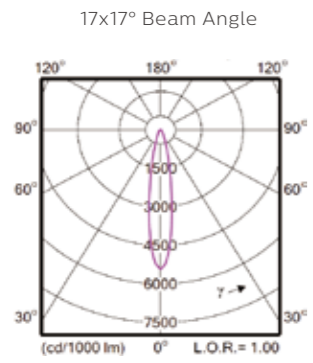

尺寸图

单位: mm

配光曲线

BCP383

BCP385

BCP384

联系人：王建良
 联系电话：131 0209 6511
 企业网址：www.bokinglighting.com

订购信息