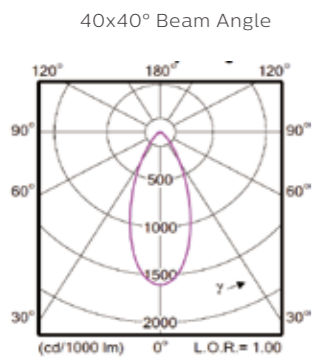

尺寸图

单位: mm

配光曲线

BCP383

BCP385

BCP384

联系人：王建良
 联系电话：131 0209 6511
 企业网址：www.bokinglighting.com

订购信息