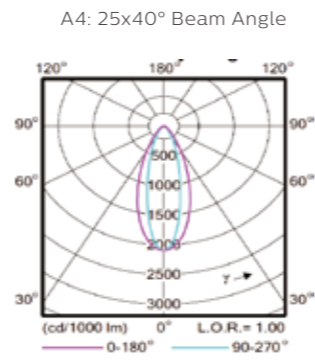

配光曲线

BCP383