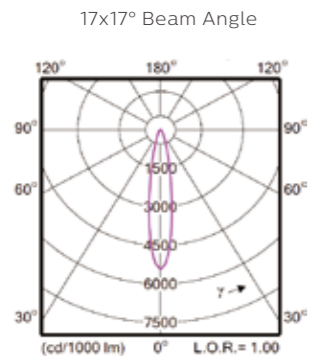

配光曲线

BCP383