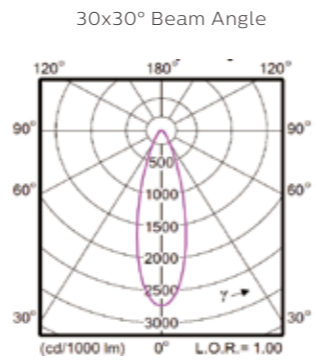

尺寸图

单位: mm

配光曲线

BCP383

BCP385

BCP384

联系人：王建良
 联系电话：131 0209 6511
 企业网址：www.bokinglighting.com

订购信息