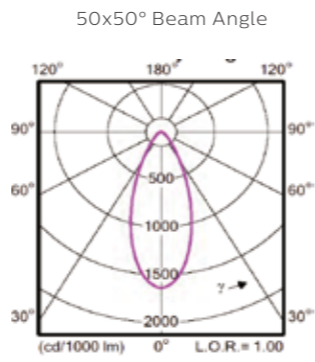

配光曲线

BCP383