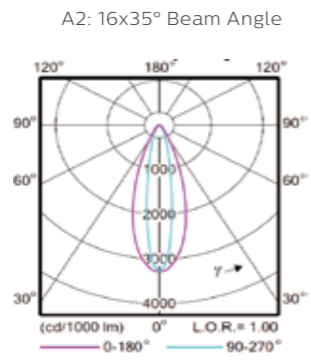

配光曲线

BCP383