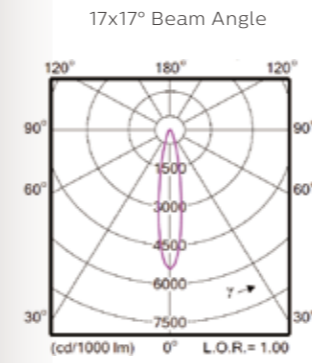

尺寸图

单位: mm

配光曲线

BCP383

BCP385

BCP384

联系人：王建良
 联系电话：131 0209 6511
 企业网址：www.bokinglighting.com

订购信息