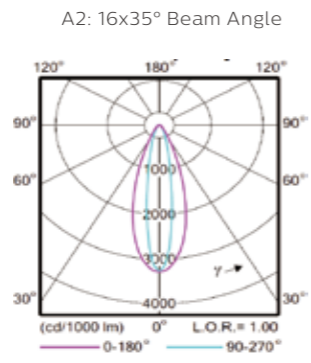

尺寸图

单位: mm

配光曲线

BCP383

BCP385

BCP384

联系人：王建良
 联系电话：131 0209 6511
 企业网址：www.bokinglighting.com

订购信息