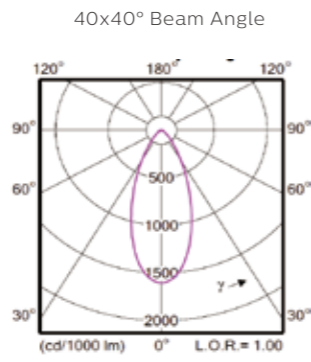

配光曲线

BCP383