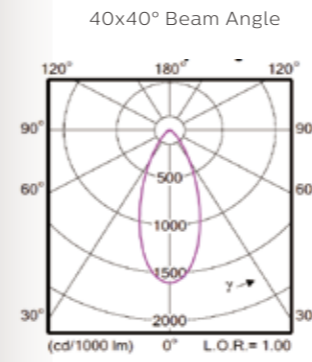

尺寸图

单位: mm

配光曲线

BCP383

BCP385

BCP384

联系人：王建良
 联系电话：131 0209 6511
 企业网址：www.bokinglighting.com

订购信息