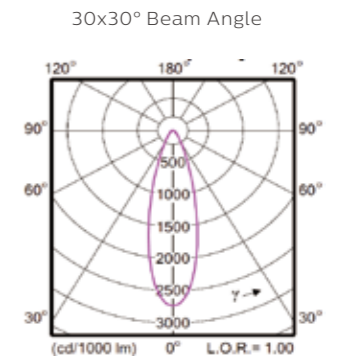

尺寸图

单位: mm

配光曲线

BCP383

BCP385

BCP384

联系人：王建良
 联系电话：131 0209 6511
 企业网址：www.bokinglighting.com

订购信息