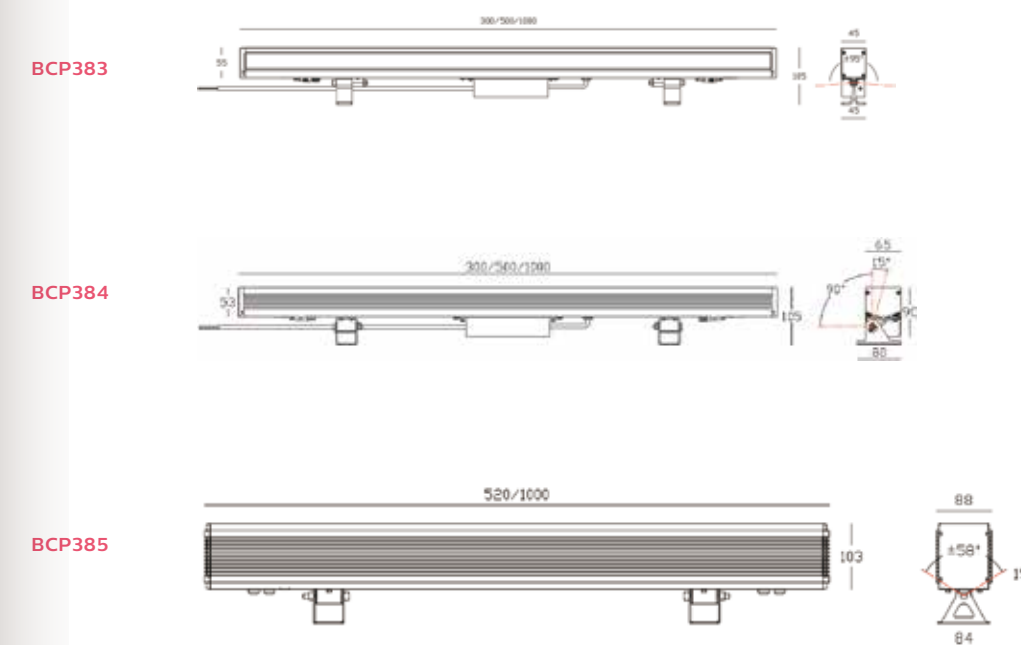

Unistrip G4

BCP383/384/385

悠奕系列Unistrip G4 (高压版) LED线性洗墙灯具

Unistrip G4 (高压版) 广泛适用于各类市政、景观、桥梁及户外建筑的线性洗墙应用。

产品特点

- 最高光通输出6,500lm(4000K), 最大功率120W
- 最窄7.5度角, 可达更高洗墙高度
- 市电输入, 接线安装更加简易
- 多像素点解决方案 (最高可达6段/米)
- 多达10种高品质PMMA透镜
- 灯体及端盖采用自排水设计, 防止积水积尘
- 可选防眩光罩, 视觉效果更舒适
- 信号线手拉手连接, 自带IP67防水接头
- 专属地址线, 更快更简便DXM写址, 配合手持式写码器(ZXP399)
- 产品寿命-白光: 5万小时L70@35°C; 彩色: 5万小时L50@35°C

BCP383

BCP384

BCP385

联系人: 王建良
联系电话: 131 0209 6511
企业网址: www.bokinglighting.com

主要应用

- 适合应用于各类市政、景观及户外建筑的线性洗墙应用

技术参数

产品系列	BCP38X
长度类型	3种(300, 500/520, 1000mm)
配光种类	10种配光(每个产品家族BCP383/4/5)
配光角度	7.5°, 17°, 30°, 40°, 50°, 7.5x27°, 7.5x50°, 15x40°, 16x35°, 25x40°
白光色温	2700/3000/4000/5000K
单色类型	Red, Green, Blue, Amber
彩色类型	RGB, RGBW, tW(可变色温白光, 可订制)
防护IP/IK	IP66/IK06
支架可调角	BCP383: ±95°, BCP384: -15~90°, BCP385: ±58°
控制接口	ON/OFF及DMX512
像素控制	最多6像素/地址段每米

尺寸图

单位: mm

配光曲线

BCP383

BCP385

BCP384

联系人：王建良
 联系电话：131 0209 6511
 企业网址：www.bokinglighting.com

订购信息