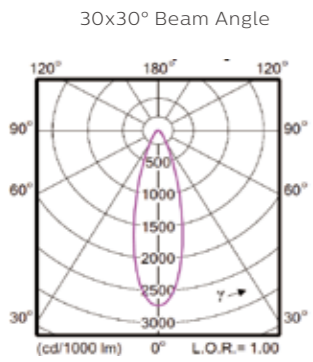

配光曲线

BCP383