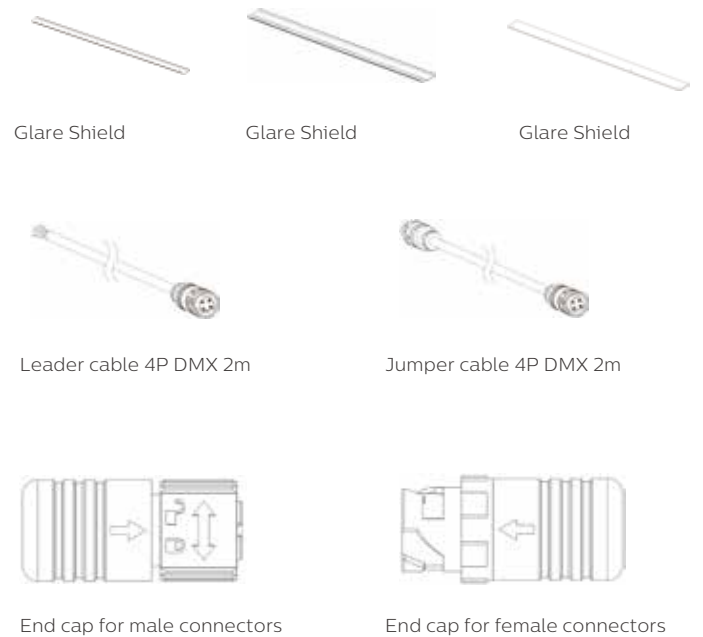

附件型号	12NC
ZCP383 L30 glare shield (30 pcs)	911401756522
ZCP383 L50 glare shield (15 pcs)	911401756532
ZCP383 L100 glare shield (15 pcs)	911401756542
ZCP384 L30 glare shield (24 pcs)	911401756552
ZCP384 L50 glare shield (12 pcs)	911401756562
ZCP384 L100 glare shield (12 pcs)	911401756572
ZCP385 L52 glare shield (16 pcs)	911401756582
ZCP385 L100 glare shield (16 pcs)	911401756592
ZXP399 Lead 4P DMX cable 2m (10 pcs)	911401742332
ZXP399 Jump 4P DMX cable 2m (10 pcs)	911401742342
ZXP399 endcap male connector (20 pcs)	911401742402
ZXP399 endcap female connector (20 pcs)	911401742412

联系人：王建良
联系电话：131 0209 6511
企业网址：www.bokinglighting.com