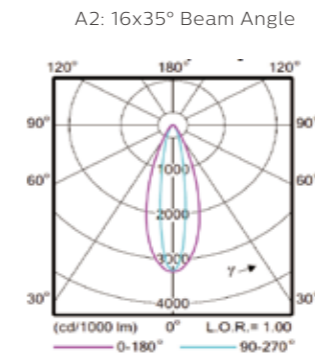

尺寸图

单位: mm

配光曲线

BCP383

BCP385

BCP384

联系人：王建良
 联系电话：131 0209 6511
 企业网址：www.bokinglighting.com

订购信息