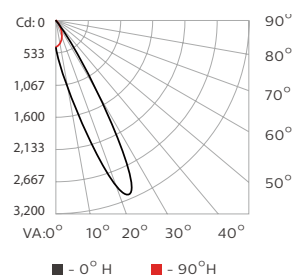

订购信息

产品	12NC
ColorBurst IntelliHue Powercore OptiField, 黑色灯体, 建筑	912400136621
ColorBurst IntelliHue Powercore OptiField, 黑色灯体, 景观	912400136620
ColorBurst IntelliHue Powercore OptiField, 青铜色灯体, 建筑	912400136625
ColorBurst IntelliHue Powercore OptiField, 青铜色灯体, 景观	912400136624
ColorBurst IntelliHue Powercore OptiField, 灰色灯体, 建筑	912400136619
ColorBurst IntelliHue Powercore OptiField, 灰色灯体, 景观	912400136618
ColorBurst IntelliHue Powercore OptiField, 白色灯体, 建筑	912400136623
ColorBurst IntelliHue Powercore OptiField, 白色灯体, 景观	912400136622
配件	12NC
装饰环gen2, 黑色	912400135450
半防眩面板gen2, 黑色	912400135454
安装臂, 短, 黑色	912400135840
安装臂, 中, 黑色	912400135841
安装臂, 长, 黑色	912400135842
接线盒, 直径4in, 黑色, CE	910503703275
接线盒, 直径4in, 黑色, UL	910503704147
电源/数据接入	12NC
Data Enabler Pro, 3/4 in / 1/2 in NPT (美规)	910503701210
Data Enabler Pro, PG21/PG13 (公制)	910503701211

联系人: 王建良
联系电话: 131 0209 6511
企业网址: www.bokinglighting.com