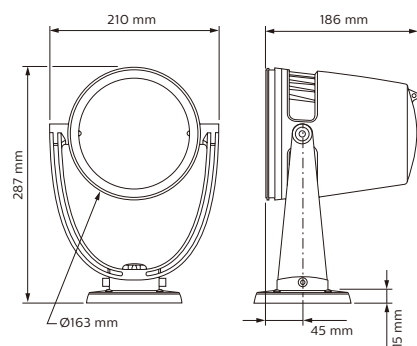

尺寸图

单位: mm

配光曲线

静态全亮