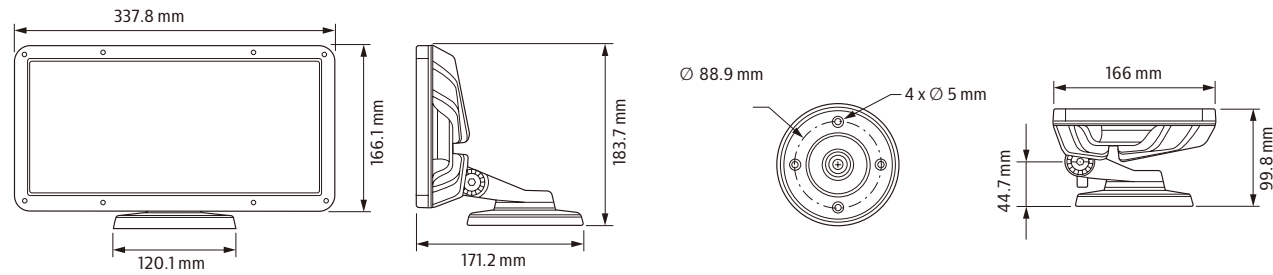

主要应用

- 主要应用于建筑立面和桥梁等

技术参数

产品型号	eW Blast Powercore gen4						
	色温	6°	20°	40°	60°	80°	10° x 40°
光通量 [†]	3000 K	3,213	2,747	2,728	2,723	2,701	2,917
	4000 K	3,189	2,726	2,707	2,713	2,687	2,894
光效 (lm/W)	3000 K	67.4	57.6	57.2	57.1	56.6	61.2
	4000 K	65.8	56.2	55.8	55.9	55.4	59.7
产品规格	2700 K, 3000 K, 3500 K, 4000 K						
光束角	不带独立透镜初始配光: 6°; 可选独立扩展透镜: 20°、40°、60°、80°和非对称 10°x 40°						
有效投射面积	0.068 m ²						
供电电压	自适应 100 – 277 VAC, 50/60 Hz (Data Enabler Pro)						
功率消耗	最大50W，静态全亮						
功率因数	0.9 @ 120 VAC, 0.85 @ 277 VAC						
控制	开/关或通过DE Pro实现精确调光控制						
产品尺寸 (高x长 x宽)	185 x 338 x 171 mm						
重量	3.9 kg						
灯体	高压铸铝，粉体喷塑						
透光玻璃	热处理玻璃						
灯具连接	集成公母防水连接器，1.8m电源/数据线						
温度范围	工作温度-40° – 50° C (-40° – 122° F); 启动温度-20° – 50° C (-4° – 122° F); 储存温度-40° – 80° C (-40° – 176° F)						
湿度	0 – 95%, 不凝固						
认证	UL/cUL, FCC Class B, CE, PSE, CQC, RCM, EAC, UA						
环境状况	干燥/湿润/潮湿, IP66						
抗腐蚀	ASTM B117 > 1,500 小时						
抗震动	ANSI C136.31-2010 3G/100000次						
抗机械冲击	IK10						

联系人：王建良

联系电话：131 0209 6511

企业网址：www.bokinglighting.com

尺寸图

单位: mm

配光曲线

灯具和Data Enabler Pro设备

更多配置