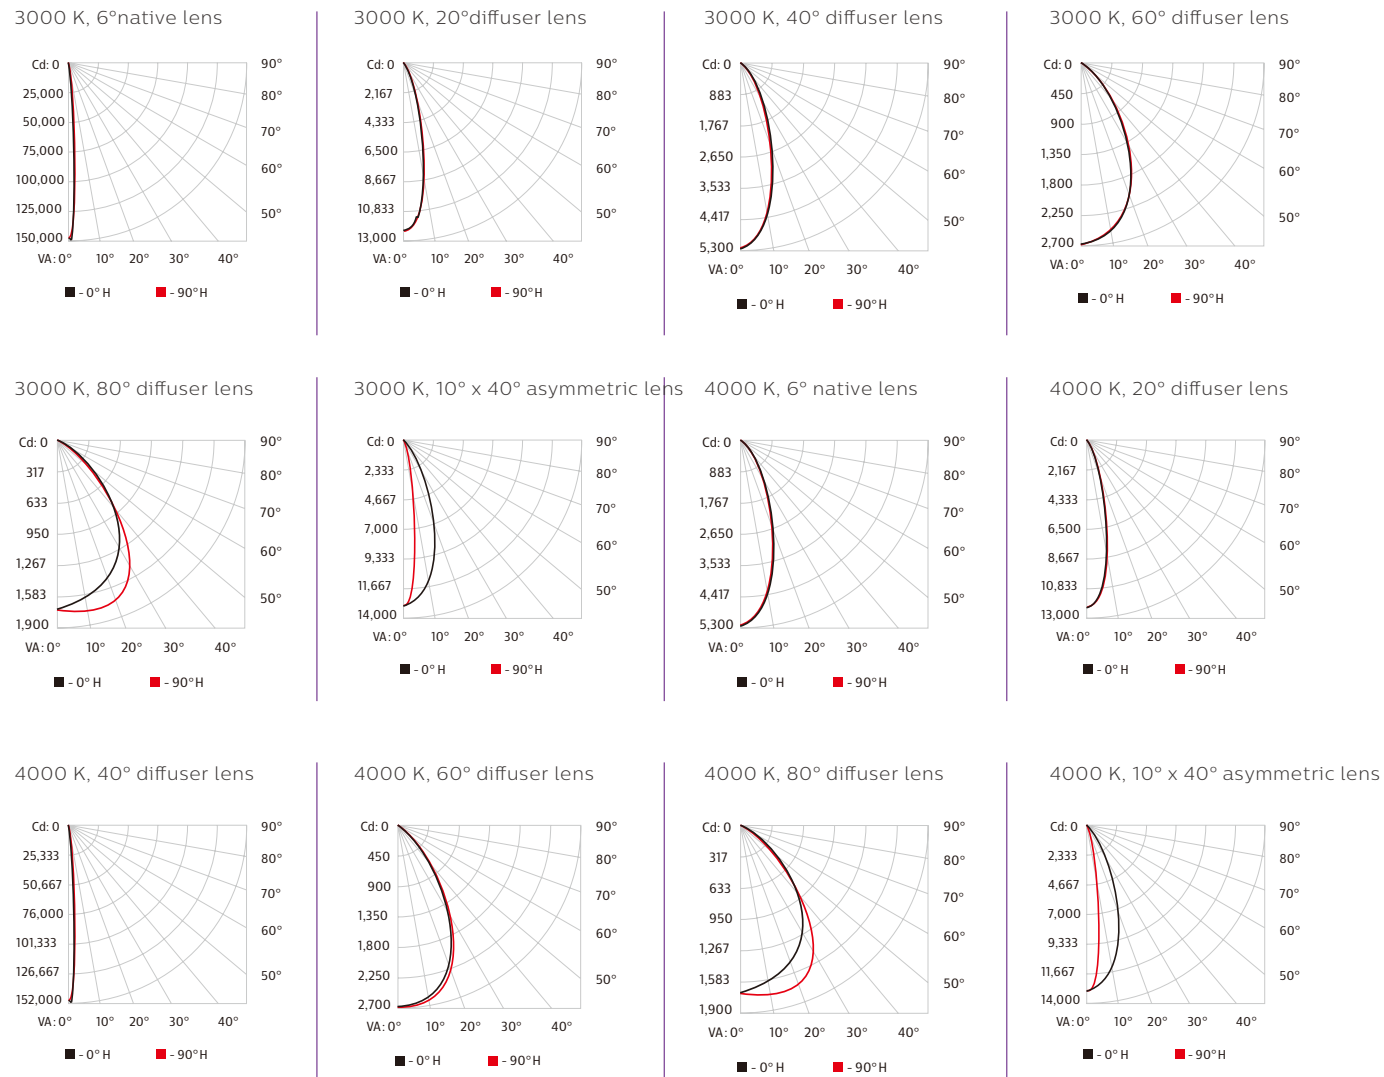

灯具和Data Enabler Pro设备

更多配置

以上所列标准配置, 客户可定制的非标配置, 详情请访问 eW Blast Powercore gen4订购信息
www.colorkinetics.com/ls/essentialwhite/eW-Blast-Powercore-gen4/

包装箱内附有:

- eW Blast Powercore gen4 fixture灯具
- (2) 8-32个螺丝用于室内安装
- (4) 10-24个不锈钢螺丝用于室外安装
- 5mm, 2.5mm六角扳手
- 安装指南

产品	LED	灯体颜色	12NC
eW Blast Powercore gen4	2700 K*	白色	912400134975
		黑色	912400134973
		灰色	912400134977
	3000 K	白色	912400135496
		黑色	912400135497
		灰色	912400135498
	3500 K*	白色	912400135503
		黑色	912400135504
		灰色	912400135505
	4000 K	白色	912400134981
		黑色	912400134979
		灰色	912400134983

*其他色温的配光曲线可提供, 请垂询厂家。

控制器	类型	
Data Enabler Pro	3/4 in / 1/2 in NPT (英制接口)	910503701210
	PG21/PG13 (公制接口)	910503701211

联系人: 王建良
联系电话: 131 0209 6511
企业网址: www.bokinglighting.com