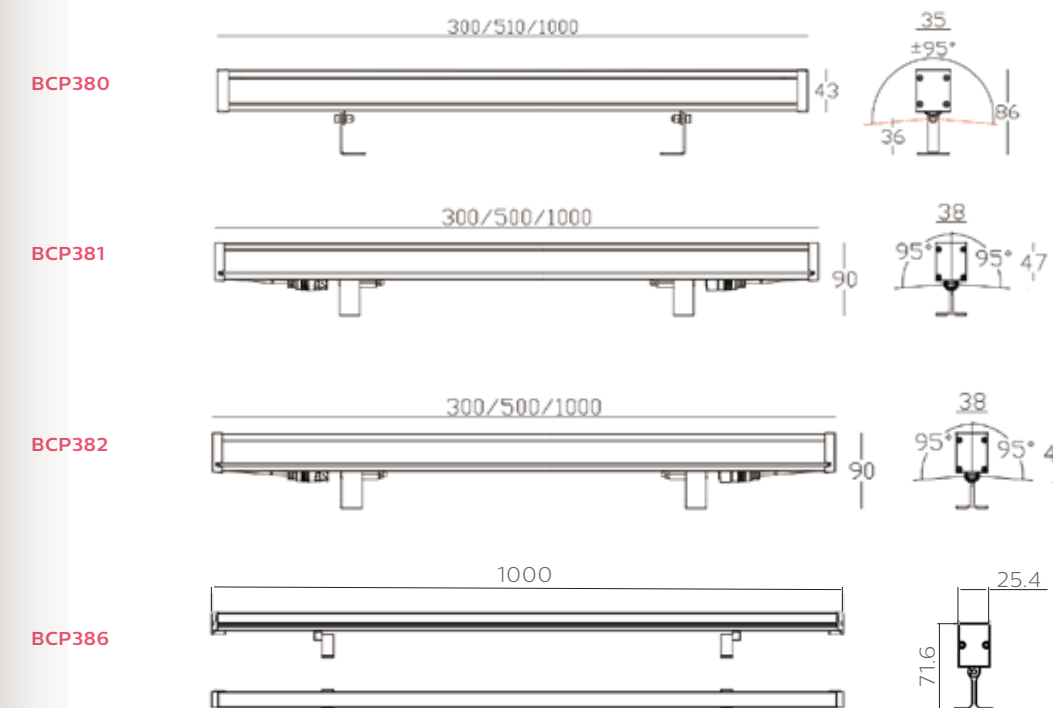

BCP380 BCP381 BCP382 BCP386

联系人: 王建良
联系电话: 131 0209 6511
企业网址: www.bokinglighting.com

主要应用

- 适合应用于各类市政、景观及户外建筑的线性洗墙应用

技术参数

产品系列	BCP38X
长度类型	3种(300, 500/510, 1000mm)
配光种类	6种配光(每个产品家族BCP380/1/2)
配光角度	17°, 30°, 40°, 50°, 16x35°, 25x40°
白光色温	2700/3000/4000/5000K
显指(白光)	80 (5000K 70)
色容差(白光)	4阶
单色类型	Red, Green, Blue, Amber
彩色类型	RGB, RGBW, tW(可变色温白光, 可订制)
防护IP/IK	IP66/IK06
支架可调角	±95°
控制接口	ON/OFF及DMX512
像素控制	最多8像素/地址段每米

尺寸图

单位: mm

配光曲线

BCP380

A3: 20x40° Beam Angle

A4: 25x40° Beam Angle

40x40° Beam Angle

BCP382