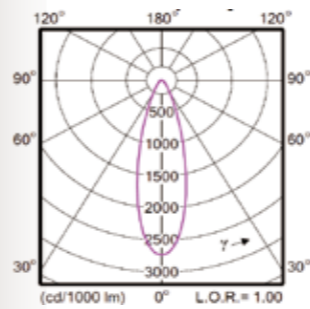

尺寸图

单位: mm

配光曲线

BCP380

A3: 20x40° Beam Angle

A4: 25x40° Beam Angle

40x40° Beam Angle

BCP382

17x17° Beam Angle

A2: 16x35° Beam Angle

A4: 25x40° Beam Angle

BCP381

17x17° Beam Angle

A2: 16x35° Beam Angle

A4: 25x40° Beam Angle

30x30° Beam Angle