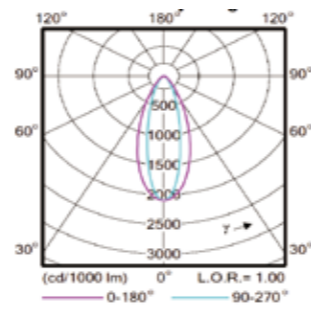

尺寸图

单位: mm

配光曲线

BCP380

A3: 20x40° Beam Angle

A4: 25x40° Beam Angle

40x40° Beam Angle

BCP382

17x17° Beam Angle

A2: 16x35° Beam Angle

A4: 25x40° Beam Angle

BCP381

17x17° Beam Angle

A2: 16x35° Beam Angle

A4: 25x40° Beam Angle

30x30° Beam Angle