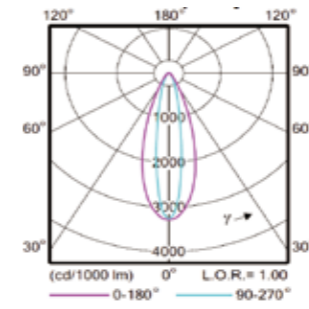

尺寸图

单位: mm

配光曲线

BCP380

A3: 20x40° Beam Angle

A4: 25x40° Beam Angle

40x40° Beam Angle

BCP382

17x17° Beam Angle

A2: 16x35° Beam Angle

A4: 25x40° Beam Angle

BCP381

17x17° Beam Angle

A2: 16x35° Beam Angle

A4: 25x40° Beam Angle

30x30° Beam Angle