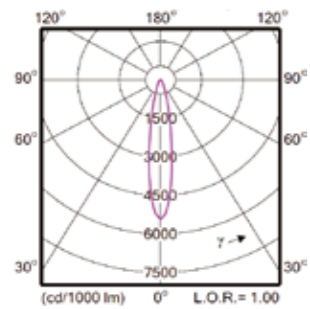

尺寸图

单位: mm

配光曲线

BCP380

A3: 20x40° Beam Angle

A4: 25x40° Beam Angle

40x40° Beam Angle

BCP382

17x17° Beam Angle

A2: 16x35° Beam Angle

A4: 25x40° Beam Angle

BCP381

17x17° Beam Angle

A2: 16x35° Beam Angle

A4: 25x40° Beam Angle

30x30° Beam Angle