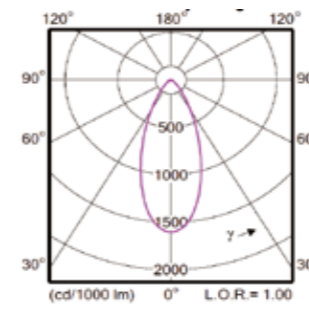

40x40° Beam Angle