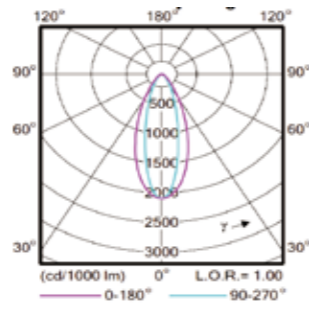

尺寸图

单位: mm

配光曲线

BCP380

A3: 20x40° Beam Angle

A4: 25x40° Beam Angle

40x40° Beam Angle

BCP382

17x17° Beam Angle

A2: 16x35° Beam Angle

A4: 25x40° Beam Angle

BCP381

17x17° Beam Angle

A2: 16x35° Beam Angle

A4: 25x40° Beam Angle

30x30° Beam Angle