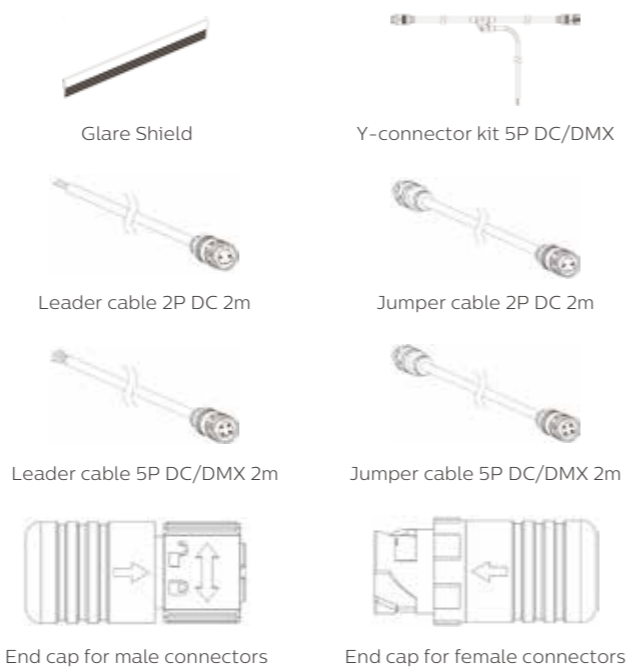

产品型号	12NC
BCP386 60LED 30K 24V 45 L100 DMX	911401780432
BCP386 60LED 30K 24V 45 L100	911401780442
BCP386 60LED 40K 24V 45 L100 DMX	911401780452
BCP386 60LED 40K 24V 45 L100	911401780462
BCP386 60LED 27K 24V 60 L100 DMX	911401780472
BCP386 60LED 27K 24V 60 L100	911401780482
BCP386 60LED 30K 24V 60 L100 DMX	911401780492
BCP386 60LED 30K 24V 60 L100	911401780502
BCP386 60LED 40K 24V 60 L100 DMX	911401780512
BCP386 60LED 40K 24V 60 L100	911401780522
BCP386 60LED 27K 24V A11 L100 DMX	911401780532
BCP386 60LED 27K 24V A11 L100	911401780542
BCP386 60LED 30K 24V A11 L100 DMX	911401780552
BCP386 60LED 30K 24V A11 L100	911401780562
BCP386 60LED 40K 24V A11 L100 DMX	911401780572
BCP386 60LED 40K 24V A11 L100	911401780582
BCP386 60LED RGBWW 24V 45 L100 DMX	911401780592
BCP386 60LED RGBNW 24V 45 L100 DMX	911401780602
BCP386 60LED RGBWW 24V A11 L100 DMX	911401780612
BCP386 60LED RGBNW 24V A11 L100 DMX	911401780622
BCP386 60LED RGB 24V 30 L100 DMX	911401780632
BCP386 60LED RGB 24V 45 L100 DMX	911401780642
BCP386 60LED RGB 24V A3 L100 DMX	911401780652
附件型号	12NC
ZCP386 L30 glare shield (10 pcs)	911401782342
ZCP386 L50 glare shield (10 pcs)	911401782352
ZCP386 L100 glare shield (10 pcs)	911401782362
ZXP399 Lead 2P DC cable 2m (10 pcs)	911401742382
ZXP399 Jump 2P DC cable 2m (10 pcs)	911401742392
ZXP399 Lead 5P DC/DMX cable 2m (10 pcs)	911401742352
ZXP399 Jump 5P DC/DMX cable 2m (10 pcs)	911401742362
ZXP399 Y-connect kit 5P DC/DMX (10 pcs)	911401742372
ZXP399 Jump 5P DMX connector (10 pcs)	911401756602
ZXP399 endcap male connector (20 pcs)	911401742402
ZXP399 endcap female connector (20 pcs)	911401742412

联系人：王建良

联系电话：131 0209 6511

企业网址：www.bokinglighting.com