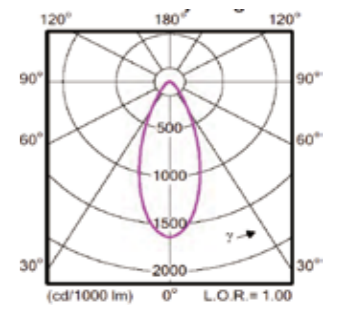

50x50° Beam Angle