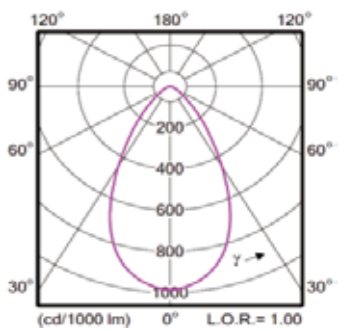

BCP386

联系人：王建良
联系电话：131 0209 6511
企业网址：www.bokinglighting.com