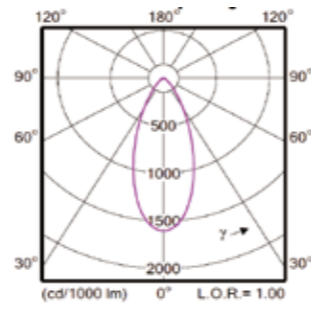

尺寸图

单位: mm

配光曲线

BCP380

A3: 20x40° Beam Angle

A4: 25x40° Beam Angle

40x40° Beam Angle

BCP382

17x17° Beam Angle

A2: 16x35° Beam Angle

A4: 25x40° Beam Angle

BCP381

17x17° Beam Angle

A2: 16x35° Beam Angle

A4: 25x40° Beam Angle

30x30° Beam Angle