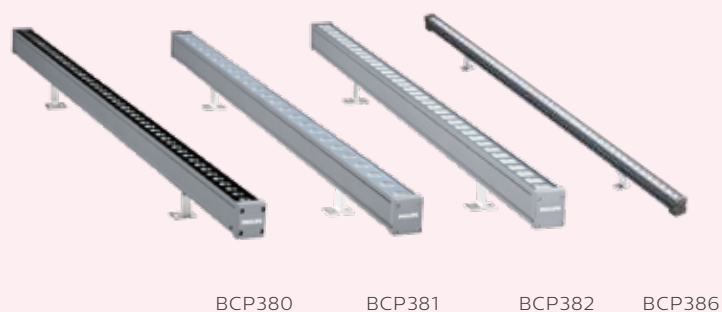

Unistrip G4

BCP380/381/382/386

悠奕系列Unistrip G4 (低压版) LED线性洗墙灯具

Unistrip G4(低压版)广泛适用于各类市政、景观及户外建筑的线性洗墙应用。

产品特点

- 最高光通输出2,600lm (4000K), 最大功率36W
- 多像素点解决方案(最高可达8段/米)
- 多达6种高品质PMMA透镜
- 灯体及端盖采用自排水设计, 防止积水积尘
- 可选防眩光罩, 视觉效果更舒适
- 电源线、信号线手拉手连接, 自带IP67防水接头
- 专属地址线, 更快更简便DXM写址, 配合手持式写码器(ZXP399)
- 产品寿命 - 白光: 5万小时 L70@35°C; 彩色: 5万小时 L50@35°C

BCP380 BCP381 BCP382 BCP386

联系人: 王建良
联系电话: 131 0209 6511
企业网址: www.bokinglighting.com

主要应用

- 适合应用于各类市政、景观及户外建筑的线性洗墙应用

技术参数

产品系列	BCP38X
长度类型	3种(300, 500/510, 1000mm)
配光种类	6种配光(每个产品家族BCP380/1/2)
配光角度	17°, 30°, 40°, 50°, 16x35°, 25x40°
白光色温	2700/3000/4000/5000K
显指(白光)	80 (5000K 70)
色容差(白光)	4阶
单色类型	Red, Green, Blue, Amber
彩色类型	RGB, RGBW, tW(可变色温白光, 可订制)
防护IP/IK	IP66/IK06
支架可调角	±95°
控制接口	ON/OFF及DMX512
像素控制	最多8像素/地址段每米