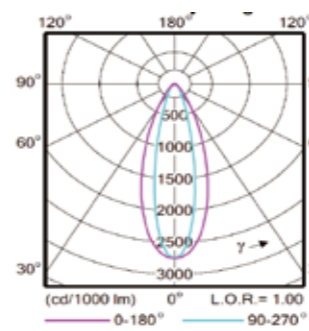

BCP386

联系人：王建良
联系电话：131 0209 6511
企业网址：www.bokinglighting.com