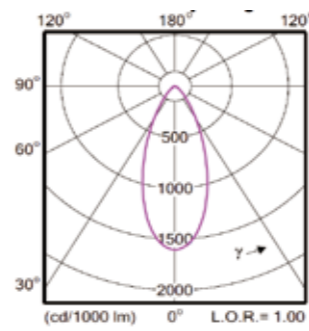

BCP386

联系人：王建良
联系电话：131 0209 6511
企业网址：www.bokinglighting.com