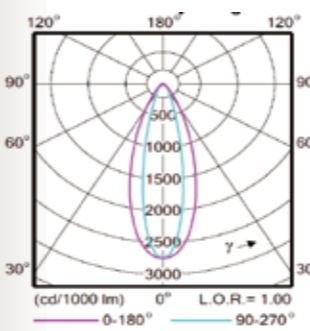

BCP386

联系人：王建良
联系电话：131 0209 6511
企业网址：www.bokinglighting.com