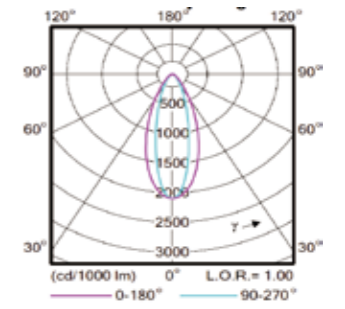

尺寸图

单位: mm

配光曲线

BCP380

A3: 20x40° Beam Angle

A4: 25x40° Beam Angle

40x40° Beam Angle

BCP382

17x17° Beam Angle

A2: 16x35° Beam Angle

A4: 25x40° Beam Angle

BCP381

17x17° Beam Angle

A2: 16x35° Beam Angle

A4: 25x40° Beam Angle

30x30° Beam Angle