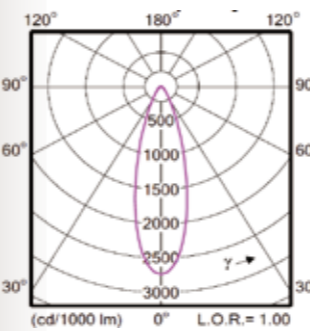

BCP386

联系人：王建良
联系电话：131 0209 6511
企业网址：www.bokinglighting.com