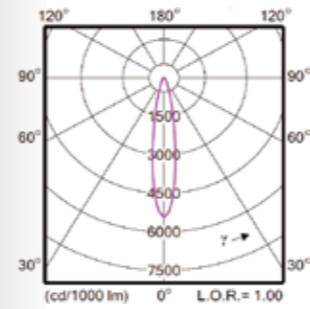

尺寸图

单位: mm

配光曲线

BCP380

A3: 20x40° Beam Angle

A4: 25x40° Beam Angle

40x40° Beam Angle

BCP382

17x17° Beam Angle

A2: 16x35° Beam Angle

A4: 25x40° Beam Angle

BCP381

17x17° Beam Angle

A2: 16x35° Beam Angle

A4: 25x40° Beam Angle

30x30° Beam Angle