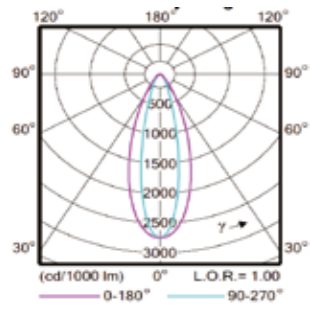

尺寸图

单位: mm

配光曲线

BCP380

A3: 20x40° Beam Angle

A4: 25x40° Beam Angle

40x40° Beam Angle

BCP382

17x17° Beam Angle

A2: 16x35° Beam Angle

A4: 25x40° Beam Angle

BCP381

17x17° Beam Angle

A2: 16x35° Beam Angle

A4: 25x40° Beam Angle

30x30° Beam Angle