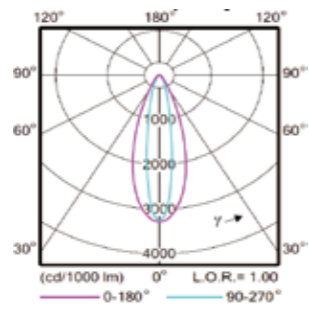

尺寸图

单位: mm

配光曲线

BCP380

A3: 20x40° Beam Angle

A4: 25x40° Beam Angle

40x40° Beam Angle

BCP382

17x17° Beam Angle

A2: 16x35° Beam Angle

A4: 25x40° Beam Angle

BCP381

17x17° Beam Angle

A2: 16x35° Beam Angle

A4: 25x40° Beam Angle

30x30° Beam Angle