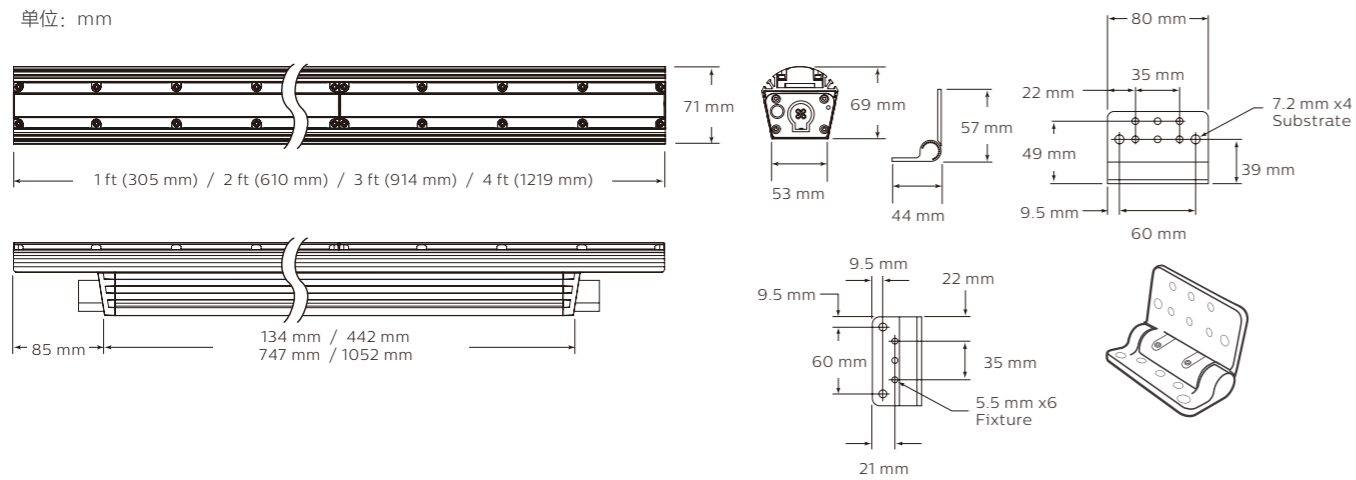

### 产品特点

- 产品提供四种标准的长度，有多种标准光束角9°x 9°，10°x 60°，15°x 30°，30°x 60°，60°x 30°
- 高品质光束，在灯具安装点英尺内光束饱和没有分叉，灯具与灯具之间没有扇形发散的可见光
- PowerCore技术-快速，高效，精确控制，直接将在线电压通过一根标准电缆向灯具的输出 电力，大大简化了安装，降低了整个系统的成本
- 便捷的“一按一点”连接头，多种电缆长度支持不同的安装布局。坚固的扭力铰链为不同的角度提供简单一致的位置。低调的铝质灯体，在大多数建筑上可以轻松安装
- Optbin光学二进制算法，一种先进的二进制算法，为生产中的LED光源的色彩一致性和精确度建立了新的标准
- 兼容宽泛的输入电压-灯具接受100-277V输入电源，可在世界各地应用
- 专利的DIM技术，优选市场上反相ELV-低压调光器，可以平滑调光

### 技术参数

产品规格	1 ft (305 mm)	2 ft (610 mm)	3 ft (914 mm)	4 ft (1219 mm)
eColor Graze MX Powercore	15 W	30 W	45 W	60 W
eColor Graze QLX Powercore	10 W	20 W	30 W	40 W
eColor Graze QLX Powercore 5W	5 W	10 W	15 W	20 W
eColor Graze EC Powercore	5 W	10 W	15 W	20 W

产品规格	1 ft (305 mm)	2 ft (610 mm)	3 ft (914 mm)	4 ft (1219 mm)
光束角	9° x 9° / 10° x 60° / 15° x 30° / 30° x 60° / 60° x 30°			
LED 光色	红/绿/蓝/琥珀			
供电电压	自适应 100 - 277 VAC, 50 / 60 Hz			
调光	和市场上反相 ELV-低压调光器兼容*			
产品尺寸 (高x长x宽)	69 x 305 x 71 mm	69 x 610 x 71 mm	69 x 914 x 71 mm	69 x 1219 x 71 mm
重量	2.1 lb (1.0 kg)	4.6 lb (2.1 kg)	7.1 lb (3.2 kg)	9.3 lb (4.2 kg)
灯体	挤压电镀铝			
透光玻璃	透明聚碳酸酯			
灯具连接	整体公母防水连接器			
安装	多位置，带扭力固定铰链			
温度范围	工作温度-40° - 122° F (-40° - 50° C); 启动温度-4° - 122° F (-20° - 50° C); 储存温度-40° - 176° F (-40° - 80° C)			
湿度	0 - 95%, 不凝固			
认证	UL / cUL, FCC Class A, CE, PSE, C-Tick			
环境状况	干燥/湿润/潮湿, IP66			

## 尺寸图

单位: mm