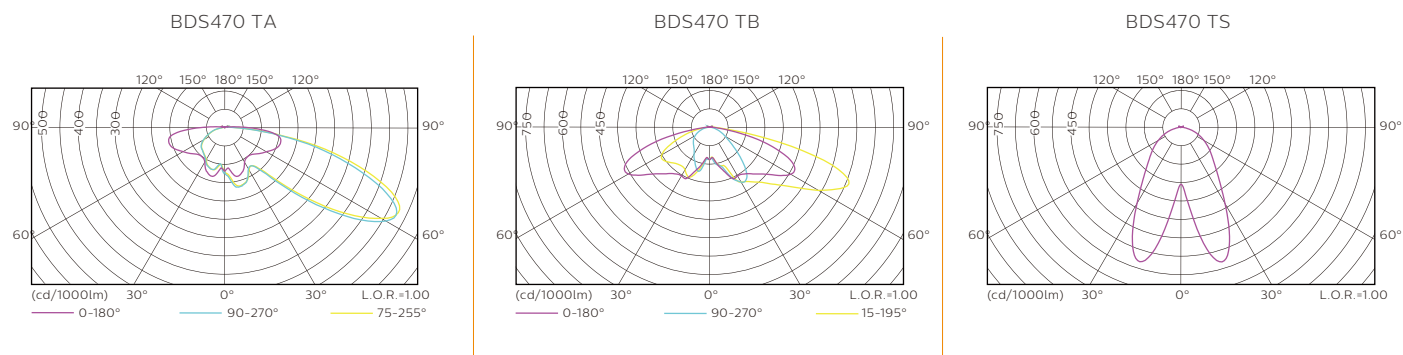

尺寸图

单位: mm

配光曲线

订购信息

产品型号	适配光源	12NC
BDS470 C 35xLED/NW PSU 220-240V TB 7043	LED	911401612903
BDS470 C 35xLED/WW PSU 220-240V TB 7043	LED	911401613003
BDS470 C 35xLED/WW PSU 220-240V TA 7043	LED	911401613103
BDS470 C 35xLED/NW PSU 220-240V TA 7043	LED	911401613203
BDS470 C 55xLED/NW PSU 220-240V TS 7043	LED	911401613303
BDS470 C 35xLED/NW PSU 220-240V TS 7043	LED	911401613403
BDS470 C 35xLED/WW PSU 220-240V TS 7043	LED	911401613503
BDS470 C 55xLED/WW PSU 220-240V TA 7043	LED	911401613603
BDS470 C 55xLED/NW PSU 220-240V TB 7043	LED	911401613703
BDS470 C 55xLED/WW PSU 220-240V TB 7043	LED	911401613803
BDS470 C 55xLED/WW PSU 220-240V TS 7043	LED	911401613903
BDS470 C 55xLED/NW PSU 220-240V TA 7043	LED	911401614003