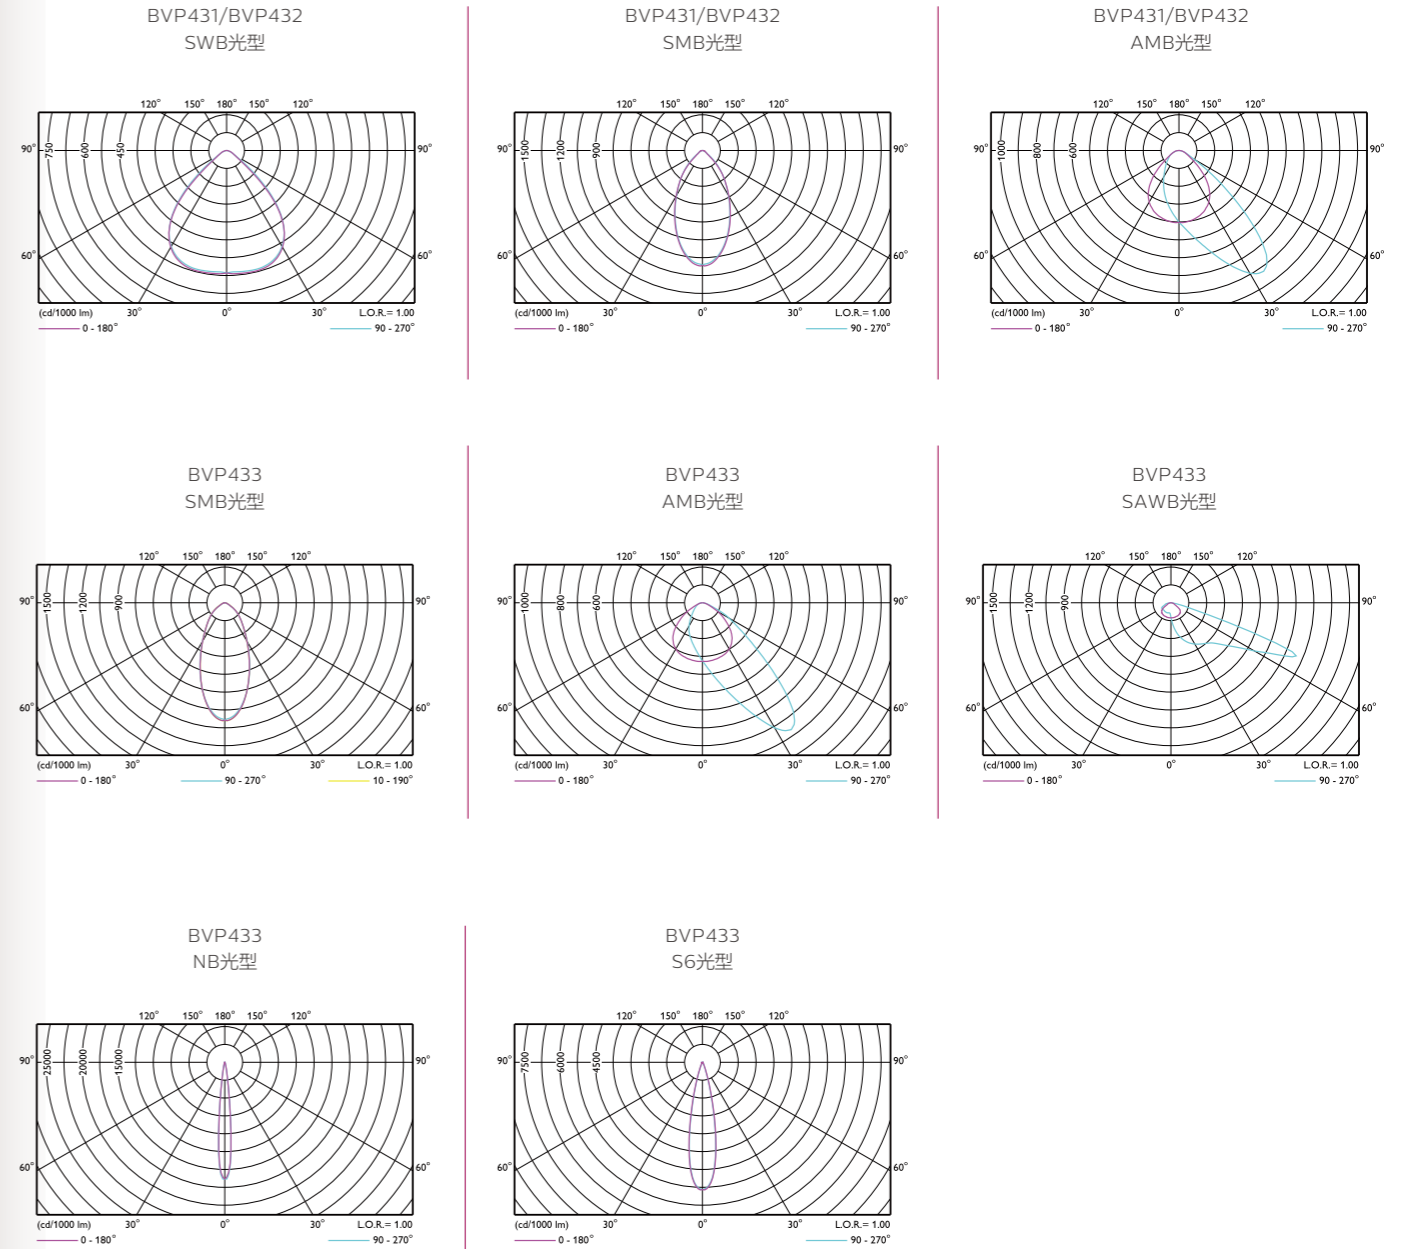

配光曲线

联系人: 王建良

联系电话: 131 0209 6511

企业网址: www.bokinglighting.com