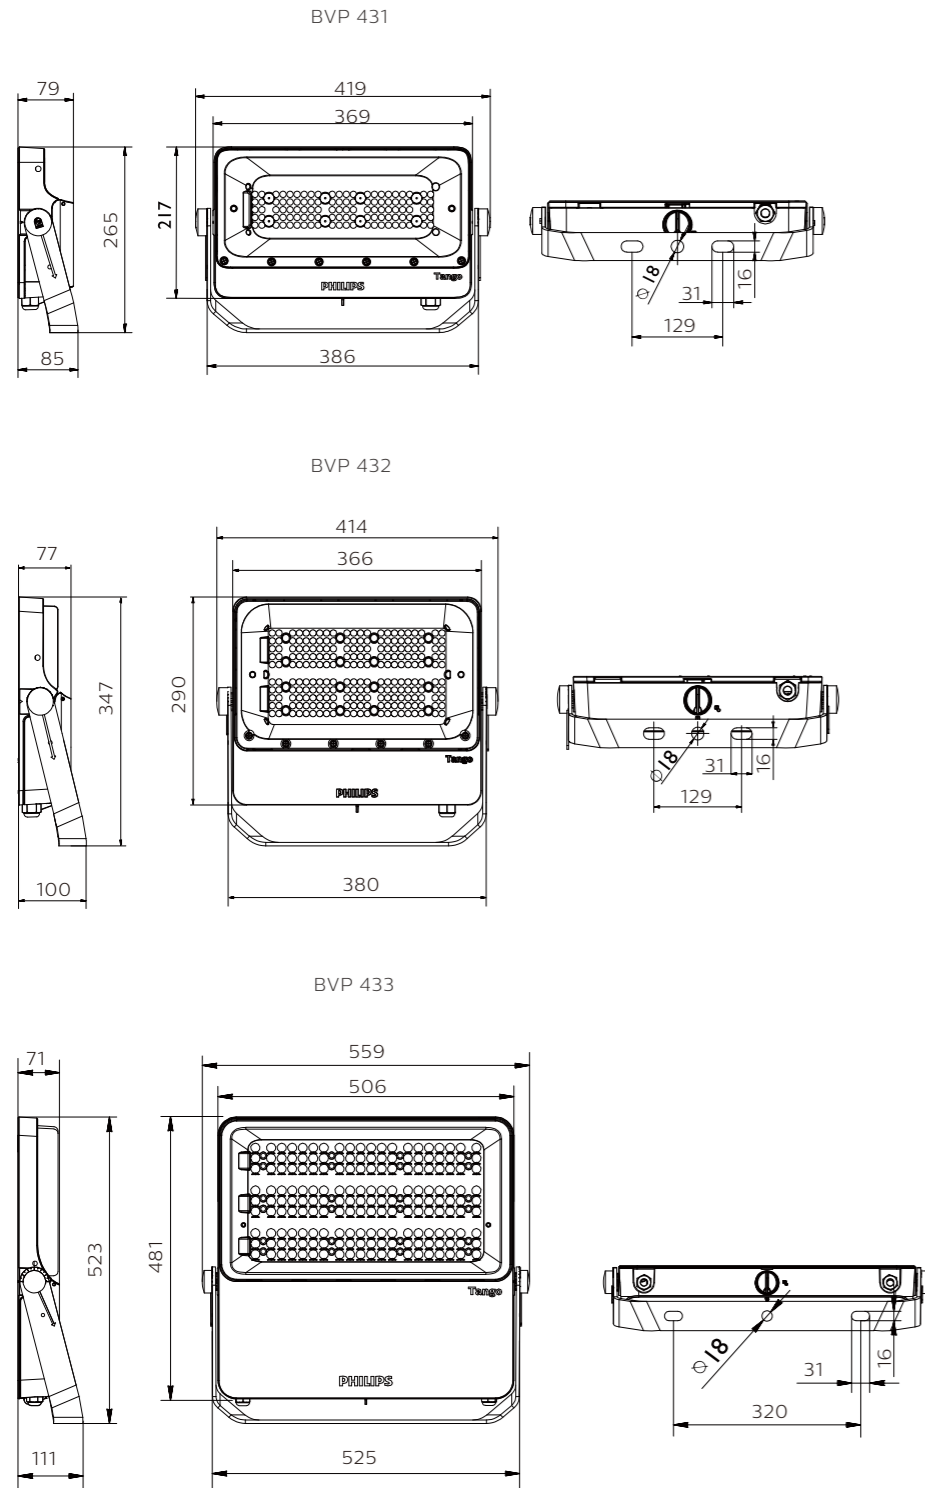

### 技术参数

产品系列	BVP431	BVP432	BVP433
壳体	高压铸铝 (ADC1铝材, 500小时/1000小时耐盐雾喷涂)		
尺寸LxWxH(mm)	369x217x79	366x290x77	506x481x71
色温 *	3000K/4000K/5700K		
显色性	min. 70		
色容差	5 SDCM		
透镜	SWB, SMB, AMB	SWB, SMB, AMB	SWB, SMB, AMB, SAWB, NB, S6
功率输出	max. 100W	max. 200W	max. 380W
流明输出	max. 14000 lm	max. 28000 lm	max. 50000 lm
输入电压	220V-240V 50/60hz		
功率因数	>=0.95		
系统效率 (典型值) **	140 lm/W @4000K	140 lm/W @4000K	140 lm/W @4000K
使用寿命工作温度	Ta=35°C; 50K 小时; 70% 流明维持率		
防护等级	IP66(无胶水); IK08		
安装维护	支架安装, 电器腔免工具开启关闭		
浪涌保护	10KV, 免工具更换维护		
控制 (非标定制)	1-10V; Dali; Coded mains; SR; DMX (BVP433)		
重量	~4.4Kg	~6.2Kg	~12.2Kg
符合认证	CQC, CB, RoHS, CE		

## 尺寸图

单位: mm