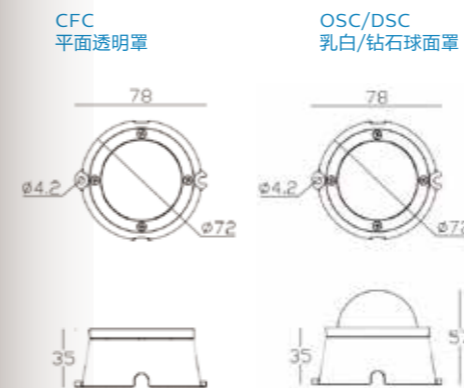

尺寸图

单位: mm

BGS300 G2

BGS301 G2

BGS302 G2

订购信息

产品型号	12NC
BGS300 G2 12LEDLP 27K 24V CFC	911401752202
BGS300 G2 12LEDLP 27K 24V CFC DMX	911401752212
BGS300 G2 12LEDLP 27K 24V OSC	911401752222
BGS300 G2 12LEDLP 27K 24V OSC DMX	911401752232
BGS300 G2 12LEDLP 27K 24V DSC	911401752242
BGS300 G2 12LEDLP 27K 24V DSC DMX	911401752252
BGS300 G2 12LEDLP 30K 24V CFC	911401752262
BGS300 G2 12LEDLP 30K 24V CFC DMX	911401752272
BGS300 G2 12LEDLP 30K 24V OSC	911401752282
BGS300 G2 12LEDLP 30K 24V OSC DMX	911401752292
BGS300 G2 12LEDLP 30K 24V DSC	911401752302
BGS300 G2 12LEDLP 30K 24V DSC DMX	911401752312
BGS300 G2 12LEDLP 40K 24V CFC	911401752322
BGS300 G2 12LEDLP 40K 24V CFC DMX	911401752332
BGS300 G2 12LEDLP 40K 24V OSC	911401752342
BGS300 G2 12LEDLP 40K 24V OSC DMX	911401752352
BGS300 G2 12LEDLP 40K 24V DSC	911401752362
BGS300 G2 12LEDLP 40K 24V DSC DMX	911401752372
BGS300 G2 12LEDLP RGB 24V CFC DMX	911401752382
BGS300 G2 12LEDLP RGB 24V OSC DMX	911401752392
BGS300 G2 12LEDLP RGB 24V DSC DMX	911401752402
BGS300 G2 12LEDLP RGBNW 24V CFC DMX	911401752412
BGS300 G2 12LEDLP RGBNW 24V OSC DMX	911401752422
BGS300 G2 12LEDLP RGBNW 24V DSC DMX	911401752432
BGS301 G2 30LEDLP 27K 24V CFC	911401752442
BGS301 G2 30LEDLP 27K 24V CFC DMX	911401752452
BGS301 G2 30LEDLP 27K 24V OSC	911401752462
BGS301 G2 30LEDLP 27K 24V OSC DMX	911401752472
BGS301 G2 30LEDLP 27K 24V DSC	911401752482
BGS301 G2 30LEDLP 27K 24V DSC DMX	911401752492
BGS301 G2 30LEDLP 30K 24V CFC	911401752502
BGS301 G2 30LEDLP 30K 24V CFC DMX	911401752512
BGS301 G2 30LEDLP 30K 24V OSC	911401752522
BGS301 G2 30LEDLP 30K 24V OSC DMX	911401752532
BGS301 G2 30LEDLP 30K 24V DSC	911401752542
BGS301 G2 30LEDLP 30K 24V DSC DMX	911401752552
BGS301 G2 30LEDLP 40K 24V CFC	911401752562
BGS301 G2 30LEDLP 40K 24V CFC DMX	911401752572
BGS301 G2 30LEDLP 40K 24V OSC	911401752582
BGS301 G2 30LEDLP 40K 24V OSC DMX	911401752592
BGS301 G2 30LEDLP 40K 24V DSC	911401752602
BGS301 G2 30LEDLP 40K 24V DSC DMX	911401752612