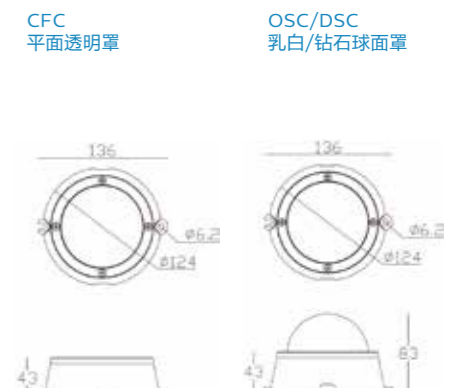

尺寸图

单位: mm

BGS300 G2

BGS301 G2

BGS302 G2

订购信息

产品型号	12NC
BGS300 G2 12LEDLP 27K 24V CFC	911401752202
BGS300 G2 12LEDLP 27K 24V CFC DMX	911401752212
BGS300 G2 12LEDLP 27K 24V OSC	911401752222
BGS300 G2 12LEDLP 27K 24V OSC DMX	911401752232
BGS300 G2 12LEDLP 27K 24V DSC	911401752242
BGS300 G2 12LEDLP 27K 24V DSC DMX	911401752252
BGS300 G2 12LEDLP 30K 24V CFC	911401752262
BGS300 G2 12LEDLP 30K 24V CFC DMX	911401752272
BGS300 G2 12LEDLP 30K 24V OSC	911401752282
BGS300 G2 12LEDLP 30K 24V OSC DMX	911401752292
BGS300 G2 12LEDLP 30K 24V DSC	911401752302
BGS300 G2 12LEDLP 30K 24V DSC DMX	911401752312
BGS300 G2 12LEDLP 40K 24V CFC	911401752322
BGS300 G2 12LEDLP 40K 24V CFC DMX	911401752332
BGS300 G2 12LEDLP 40K 24V OSC	911401752342
BGS300 G2 12LEDLP 40K 24V OSC DMX	911401752352
BGS300 G2 12LEDLP 40K 24V DSC	911401752362
BGS300 G2 12LEDLP 40K 24V DSC DMX	911401752372
BGS300 G2 12LEDLP RGB 24V CFC DMX	911401752382
BGS300 G2 12LEDLP RGB 24V OSC DMX	911401752392
BGS300 G2 12LEDLP RGB 24V DSC DMX	911401752402
BGS300 G2 12LEDLP RGBNW 24V CFC DMX	911401752412
BGS300 G2 12LEDLP RGBNW 24V OSC DMX	911401752422
BGS300 G2 12LEDLP RGBNW 24V DSC DMX	911401752432
BGS301 G2 30LEDLP 27K 24V CFC	911401752442
BGS301 G2 30LEDLP 27K 24V CFC DMX	911401752452
BGS301 G2 30LEDLP 27K 24V OSC	911401752462
BGS301 G2 30LEDLP 27K 24V OSC DMX	911401752472
BGS301 G2 30LEDLP 27K 24V DSC	911401752482
BGS301 G2 30LEDLP 27K 24V DSC DMX	911401752492
BGS301 G2 30LEDLP 30K 24V CFC	911401752502
BGS301 G2 30LEDLP 30K 24V CFC DMX	911401752512
BGS301 G2 30LEDLP 30K 24V OSC	911401752522
BGS301 G2 30LEDLP 30K 24V OSC DMX	911401752532
BGS301 G2 30LEDLP 30K 24V DSC	911401752542
BGS301 G2 30LEDLP 30K 24V DSC DMX	911401752552
BGS301 G2 30LEDLP 40K 24V CFC	911401752562
BGS301 G2 30LEDLP 40K 24V CFC DMX	911401752572
BGS301 G2 30LEDLP 40K 24V OSC	911401752582
BGS301 G2 30LEDLP 40K 24V OSC DMX	911401752592
BGS301 G2 30LEDLP 40K 24V DSC	911401752602
BGS301 G2 30LEDLP 40K 24V DSC DMX	911401752612