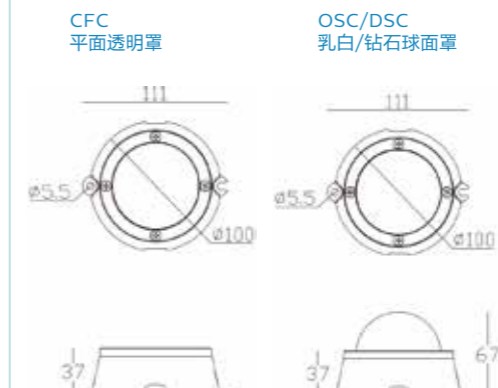

尺寸图

单位: mm

BGS300 G2

BGS301 G2

BGS302 G2

订购信息

产品型号	12NC
BGS300 G2 12LEDLP 27K 24V CFC	911401752202
BGS300 G2 12LEDLP 27K 24V CFC DMX	911401752212
BGS300 G2 12LEDLP 27K 24V OSC	911401752222
BGS300 G2 12LEDLP 27K 24V OSC DMX	911401752232
BGS300 G2 12LEDLP 27K 24V DSC	911401752242
BGS300 G2 12LEDLP 27K 24V DSC DMX	911401752252
BGS300 G2 12LEDLP 30K 24V CFC	911401752262
BGS300 G2 12LEDLP 30K 24V CFC DMX	911401752272
BGS300 G2 12LEDLP 30K 24V OSC	911401752282
BGS300 G2 12LEDLP 30K 24V OSC DMX	911401752292
BGS300 G2 12LEDLP 30K 24V DSC	911401752302
BGS300 G2 12LEDLP 30K 24V DSC DMX	911401752312
BGS300 G2 12LEDLP 40K 24V CFC	911401752322
BGS300 G2 12LEDLP 40K 24V CFC DMX	911401752332
BGS300 G2 12LEDLP 40K 24V OSC	911401752342
BGS300 G2 12LEDLP 40K 24V OSC DMX	911401752352
BGS300 G2 12LEDLP 40K 24V DSC	911401752362
BGS300 G2 12LEDLP 40K 24V DSC DMX	911401752372
BGS300 G2 12LEDLP RGB 24V CFC DMX	911401752382
BGS300 G2 12LEDLP RGB 24V OSC DMX	911401752392
BGS300 G2 12LEDLP RGB 24V DSC DMX	911401752402
BGS300 G2 12LEDLP RGBNW 24V CFC DMX	911401752412
BGS300 G2 12LEDLP RGBNW 24V OSC DMX	911401752422
BGS300 G2 12LEDLP RGBNW 24V DSC DMX	911401752432
BGS301 G2 30LEDLP 27K 24V CFC	911401752442
BGS301 G2 30LEDLP 27K 24V CFC DMX	911401752452
BGS301 G2 30LEDLP 27K 24V OSC	911401752462
BGS301 G2 30LEDLP 27K 24V OSC DMX	911401752472
BGS301 G2 30LEDLP 27K 24V DSC	911401752482
BGS301 G2 30LEDLP 27K 24V DSC DMX	911401752492
BGS301 G2 30LEDLP 30K 24V CFC	911401752502
BGS301 G2 30LEDLP 30K 24V CFC DMX	911401752512
BGS301 G2 30LEDLP 30K 24V OSC	911401752522
BGS301 G2 30LEDLP 30K 24V OSC DMX	911401752532
BGS301 G2 30LEDLP 30K 24V DSC	911401752542
BGS301 G2 30LEDLP 30K 24V DSC DMX	911401752552
BGS301 G2 30LEDLP 40K 24V CFC	911401752562
BGS301 G2 30LEDLP 40K 24V CFC DMX	911401752572
BGS301 G2 30LEDLP 40K 24V OSC	911401752582
BGS301 G2 30LEDLP 40K 24V OSC DMX	911401752592
BGS301 G2 30LEDLP 40K 24V DSC	911401752602
BGS301 G2 30LEDLP 40K 24V DSC DMX	911401752612